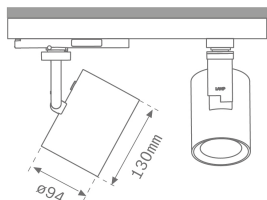

**Finish:** Texturised graphite RAL 7021

**Dimensions:** 130 x 94 x 185 mm

**Weight:** 1.192 g

**Installation:** 3-Circuit track

**TECHNICAL SPECIFICATIONS:**

<b>Light output:</b>	3.008 lm	<b>°K :</b>	3000
<b>Plum:</b>	42,3W	<b>CRI :</b>	90
<b>Efficacy:</b>	71,1 lm/w	<b>R9 :</b>	50
<b>UGR:</b>	<19	<b>MacAdam:</b>	3
<b>Type:</b>	COB	<b>Power Supply:</b>	220-240V 50/60Hz
<b>LED Lifetime:</b>	50.000 L80 B10 (Ta=25°C)	<b>Gear:</b>	Electronic
<b>Power:</b>	37W		