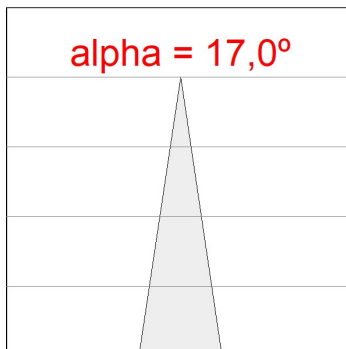

PHOTOMETRIC DATA :