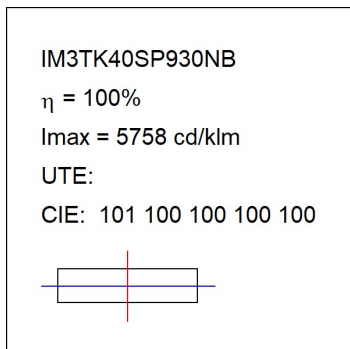

PHOTOMETRIC DATA :