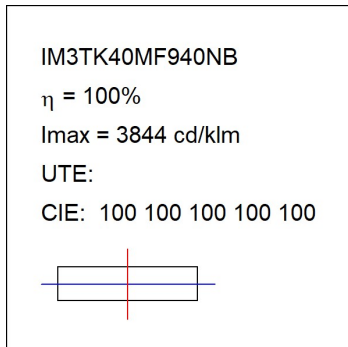

DONNÉES PHOTOMÉTRIQUES :