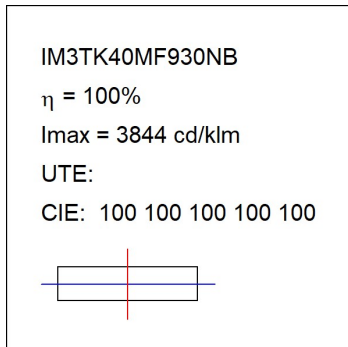

DONNÉES PHOTOMÉTRIQUES :