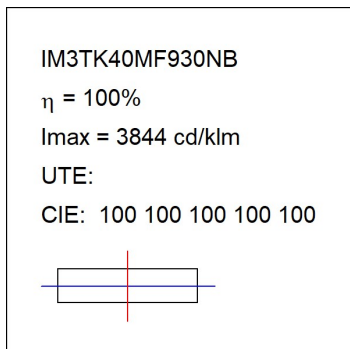

PHOTOMETRIC DATA :