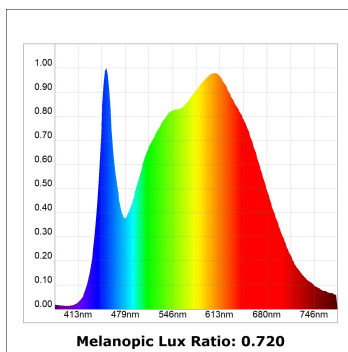

IM3TK40FL940NB

IMAG G3 TRACK 4000 9NW FL BK

DONNÉES PHOTOMÉTRIQUES :

IM3TK40FL940NB
 $\eta = 100\%$
 $I_{max} = 2513 \text{ cd/klm}$
UTE:
CIE: 100 100 100 100 100