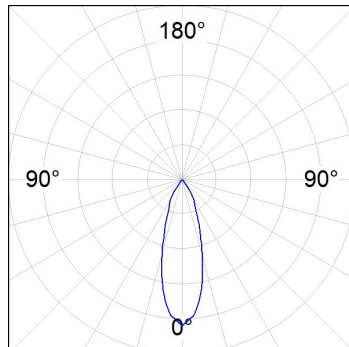

## OPTIONS PERSONNALISABLES:

IM3TK40FL940NB

IMAG G3 TRACK 4000 9NW FL BK

**DONNÉES PHOTOMÉTRIQUES :**

IM3TK40FL940NB  
 $\eta = 100\%$   
 $I_{max} = 2513 \text{ cd/klm}$   
 UTE:  
 CIE: 100 100 100 100 100