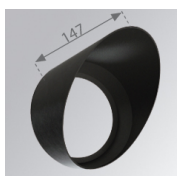

Code produit:

SCRD170B

Description:

LOOK/IMAG ACC. SCREEN