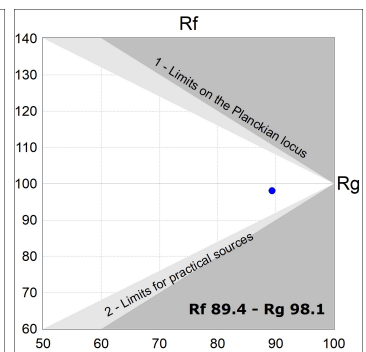

## SPÉCIFICATIONS TECHNIQUES:

<b>Flux lumineux:</b>	3.408 lm	<b>°K :</b>	4000
<b>Plum:</b>	42,3W	<b>IRC :</b>	90
<b>Efficacité:</b>	80,6 lm/w	<b>R9 :</b>	58
<b>UGR:</b>	<19	<b>MacAdam:</b>	3
<b>Type:</b>	COB	<b>Alimentation:</b>	220-240V 50/60Hz
<b>Durée de vie LED:</b>	50.000 L80 B10 (Ta=25°C)	<b>Équipement:</b>	Électronique
<b>Puissance:</b>	37W		

*Tolérance de flux lumineux +/- 10%*

## OPTIONS PERSONNALISABLES:

IM3TK40FL940NB

IMAG G3 TRACK 4000 9NW FL BK

**DONNÉES PHOTOMÉTRIQUES :**

IM3TK40FL940NB  
 $\eta = 100\%$   
 $I_{max} = 2513 \text{ cd/klm}$   
 UTE:  
 CIE: 100 100 100 100 100