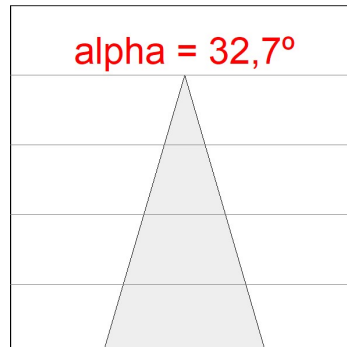

## OPTIONS PERSONNALISABLES:

IM3TK40FL940NB

IMAG G3 TRACK 4000 9NW FL BK

**DONNÉES PHOTOMÉTRIQUES :**

IM3TK40FL940NB  
 $\eta = 100\%$   
 $I_{max} = 2513 \text{ cd/klm}$   
 UTE:  
 CIE: 100 100 100 100 100