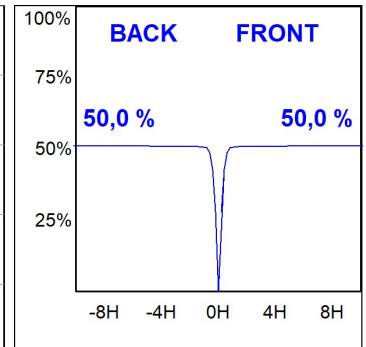

## SPÉCIFICATIONS TECHNIQUES:

<b>Flux lumineux:</b>	3.408 lm	<b>°K :</b>	4000
<b>Plum:</b>	42,3W	<b>IRC :</b>	90
<b>Efficacité:</b>	80,6 lm/w	<b>R9 :</b>	58
<b>UGR:</b>	<19	<b>MacAdam:</b>	3
<b>Type:</b>	COB	<b>Alimentation:</b>	220-240V 50/60Hz
<b>Durée de vie LED:</b>	50.000 L80 B10 (Ta=25°C)	<b>Équipement:</b>	Électronique
<b>Puissance:</b>	37W		

*Tolérance de flux lumineux +/- 10%*

## OPTIONS PERSONNALISABLES:

IM3TK40FL940NB

IMAG G3 TRACK 4000 9NW FL BK

**DONNÉES PHOTOMÉTRIQUES :**

IM3TK40FL940NB  
 $\eta = 100\%$   
 $I_{max} = 2513 \text{ cd/klm}$   
 UTE:  
 CIE: 100 100 100 100 100