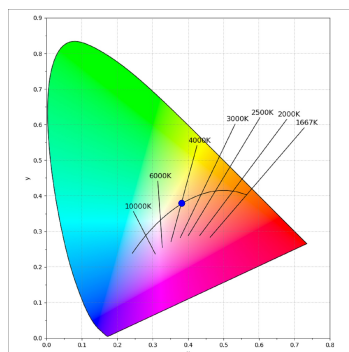

## OPTIONS PERSONNALISABLES:

IM3TK40FL940NB

IMAG G3 TRACK 4000 9NW FL BK

**DONNÉES PHOTOMÉTRIQUES :**

IM3TK40FL940NB  
 $\eta = 100\%$   
 $I_{max} = 2513 \text{ cd/klm}$   
 UTE:  
 CIE: 100 100 100 100 100