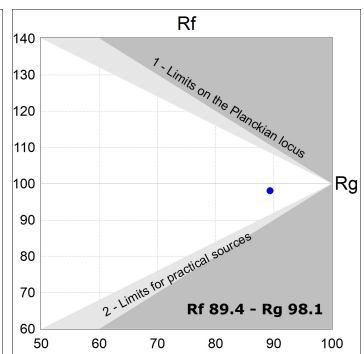

IM3TK40FL940NB

IMAG G3 TRACK 4000 9NW FL BK

DATOS FOTOMÉTRICOS :

IM3TK40FL940NB
 $\eta = 100\%$
 $I_{max} = 2513 \text{ cd/klm}$
UTE:
CIE: 100 100 100 100 100