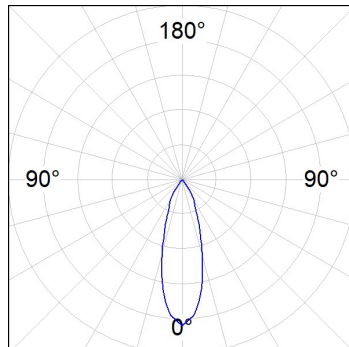

IM3TK40FL940NB

IMAG G3 TRACK 4000 9NW FL BK

DATOS FOTOMÉTRICOS :

IM3TK40FL940NB
 $\eta = 100\%$
 $I_{max} = 2513 \text{ cd/klm}$
UTE:
CIE: 100 100 100 100 100