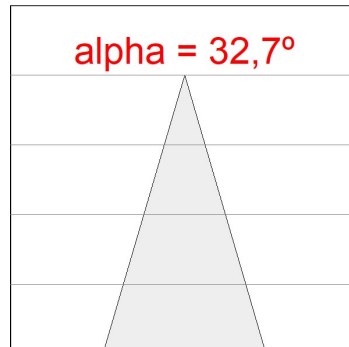

IM3TK40FL940NB

IMAG G3 TRACK 4000 9NW FL BK

DATOS FOTOMÉTRICOS :

IM3TK40FL940NB
 $\eta = 100\%$
 $I_{max} = 2513 \text{ cd/klm}$
UTE:
CIE: 100 100 100 100 100