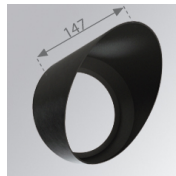

**Acabado:** Grafito texturizado RAL 7021**Dimensiones:** 130 x 94 x 185 mm**Peso:** 1.192 g**Instalación:** Carril trifásico**CARACTERÍSTICAS TÉCNICAS:**

Flujo de salida:	3.408 lm	K:	4000
Plum:	42,3W	IRC:	90
Eficacia:	80,6 lm/w	R9:	58
UGR:	<19	MacAdam:	3
Fuente de Luz:	COB	Alimentación:	220-240V 50/60Hz
Horas de vida led:	50.000 L80 B10 (Ta=25°C)	Equipo:	Electrónico
Pled:	37W		

Cód. producto:
ELRD150

Descripción:
LOOK/IMAG ACC. FRESNEL LENS

Cód. producto:
HORD150

Descripción:
LOOK/IMAG ACC. HONEYCOMB GRILLE

Cód. producto:
LORD170B

Descripción:
LOOK/IMAG ACC. ANTI-GLARE LOUVRES

Cód. producto:
SCRD170B