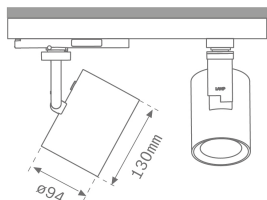

**Acabado:** Grafito texturizado RAL 7021**Dimensiones:** 130 x 94 x 185 mm**Peso:** 1.192 g**Instalación:** Carril trifásico**CARACTERÍSTICAS TÉCNICAS:**

Flujo de salida:	3.408 lm	K:	4000
Plum:	42,3W	IRC:	90
Eficacia:	80,6 lm/w	R9:	58
UGR:	<19	MacAdam:	3
Fuente de Luz:	COB	Alimentación:	220-240V 50/60Hz
Horas de vida led:	50.000 L80 B10 (Ta=25°C)	Equipo:	Electrónico
Pled:	37W		