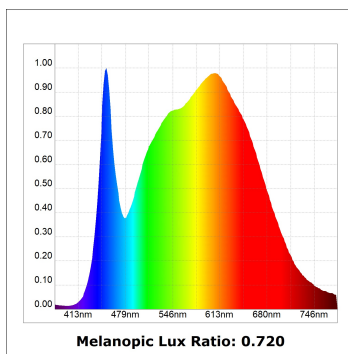

IM3TK40FL940NB

IMAG G3 TRACK 4000 9NW FL BK

DATOS FOTOMÉTRICOS :

IM3TK40FL940NB
 $\eta = 100\%$
 $I_{max} = 2513 \text{ cd/klm}$
UTE:
CIE: 100 100 100 100 100