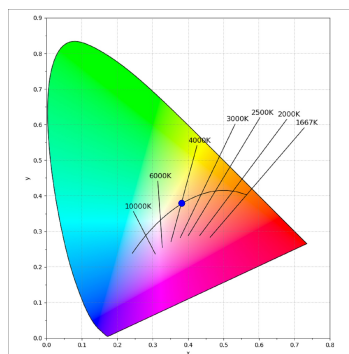

IM3TK40FL940NB

IMAG G3 TRACK 4000 9NW FL BK

DATOS FOTOMÉTRICOS :

IM3TK40FL940NB
 $\eta = 100\%$
 $I_{max} = 2513 \text{ cd/klm}$
UTE:
CIE: 100 100 100 100 100