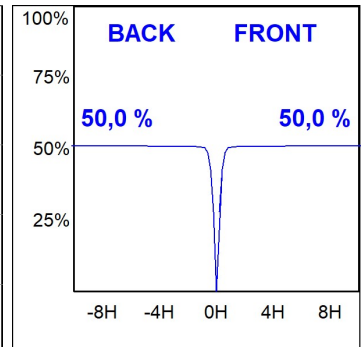

IM3TK40FL940NB

IMAG G3 TRACK 4000 9NW FL BK

DATOS FOTOMÉTRICOS :

IM3TK40FL940NB
 $\eta = 100\%$
 $I_{max} = 2513 \text{ cd/klm}$
UTE:
CIE: 100 100 100 100 100