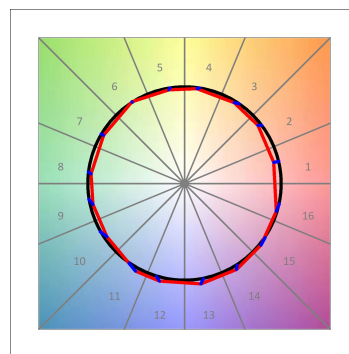

IM3TK40FL940NB

IMAG G3 TRACK 4000 9NW FL BK

DATOS FOTOMÉTRICOS :

IM3TK40FL940NB
 $\eta = 100\%$
 $I_{max} = 2513 \text{ cd/klm}$
UTE:
CIE: 100 100 100 100 100