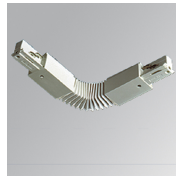

Acabado: Grafito texturizado RAL 7021

Dimensiones: 130 x 94 x 185 mm

Peso: 1.192 g

Instalación: Carril trifásico

CARACTERÍSTICAS TÉCNICAS:

Flujo de salida:	3.198 lm	K:	3000
Plum:	42,3W	IRC:	90
Eficacia:	75,6 lm/w	R9:	50
UGR:	<19	MacAdam:	3
Fuente de Luz:	COB	Alimentación:	220-240V 50/60Hz
Horas de vida led:	50.000 L80 B10 (Ta=25°C)	Equipo:	Electrónico
Pled:	37W		

TRACK ACC COVER "X" REC N/D BK

Cód. producto:

TKACXW

Descripción:

TRACK ACC COVER "X" REC N/D WH

Cód. producto:

TKAECB

TKAECG

TKAECW

Descripción:

TRACK ACC. END COVER BK.

TRACK ACC. END COVER GR.

TRACK ACC. END COVER WH.

Cód. producto:

TKAJFDNB

TKAJFDNG