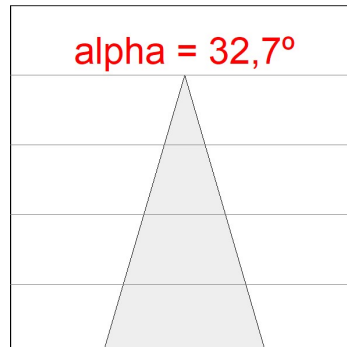

DATOS FOTOMÉTRICOS :