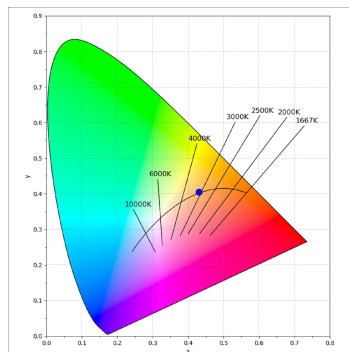

DATOS FOTOMÉTRICOS :