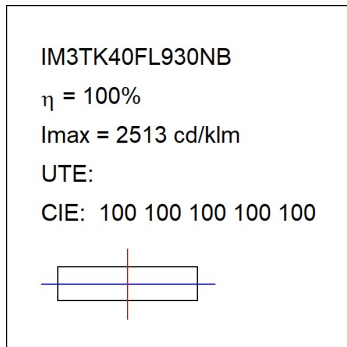

DATOS FOTOMÉTRICOS :