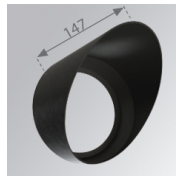

Cód. producto:
SCRD170B

Descripción:
LOOK/IMAG ACC. SCREEN