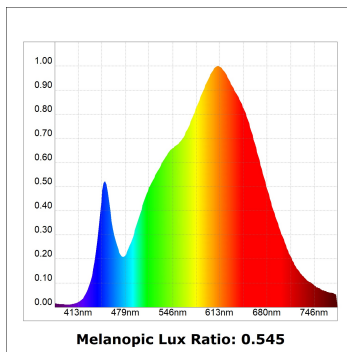

DATOS FOTOMÉTRICOS :