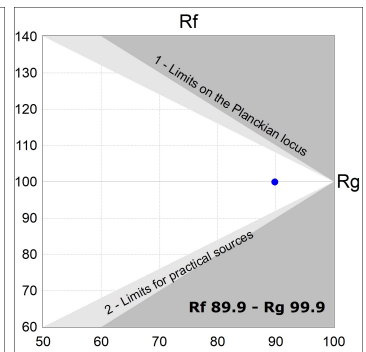

DATOS FOTOMÉTRICOS :