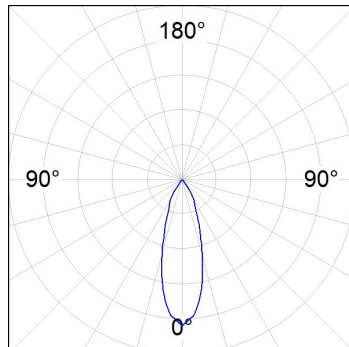

DATOS FOTOMÉTRICOS :