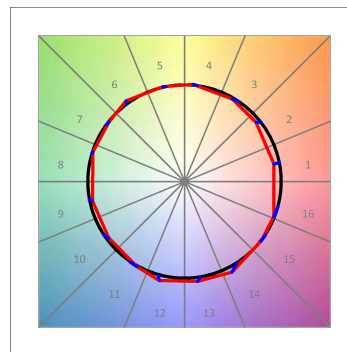

DATOS FOTOMÉTRICOS :