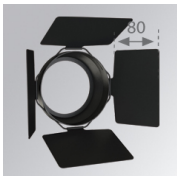

Descripción:
LOOK/IMAG ACC. ADAPTOR

Cód. producto:
CURD95B

Descripción:
LOOK/IMAG ACC. BUFFER

Cód. producto:
ELRD150

Descripción:
LOOK/IMAG ACC. FRESNEL LENS

Cód. producto:
HORD150

Descripción:
LOOK/IMAG ACC. HONEYCOMB GRILLE