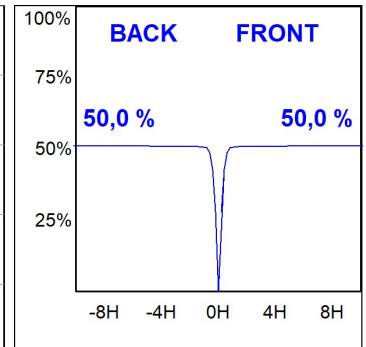

DATOS FOTOMÉTRICOS :