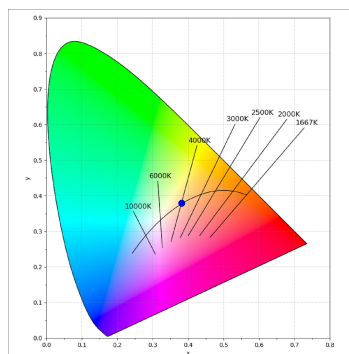

DONNÉES PHOTOMÉTRIQUES :