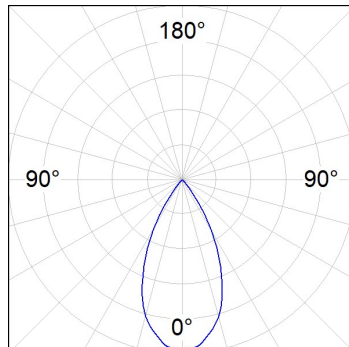

DONNÉES PHOTOMÉTRIQUES :