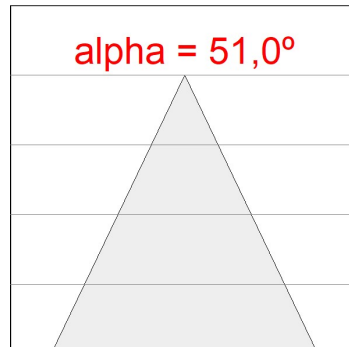

DONNÉES PHOTOMÉTRIQUES :