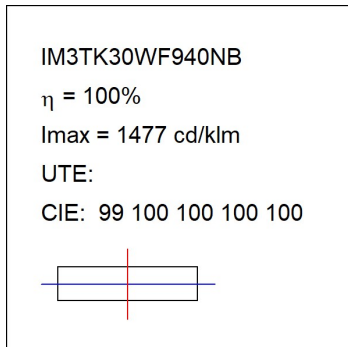

DONNÉES PHOTOMÉTRIQUES :