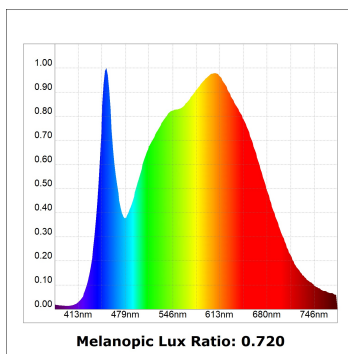

DONNÉES PHOTOMÉTRIQUES :