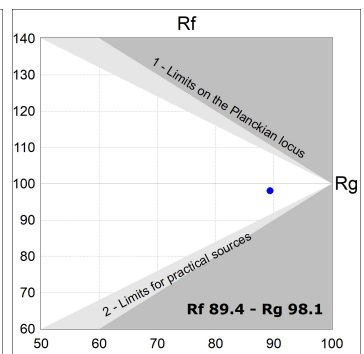

DONNÉES PHOTOMÉTRIQUES :