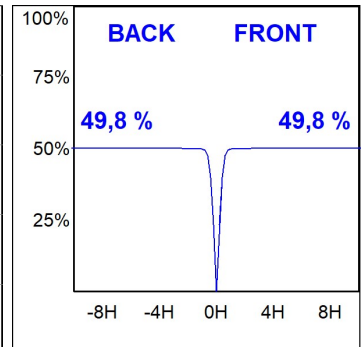

DONNÉES PHOTOMÉTRIQUES :