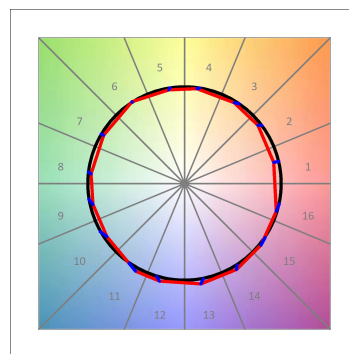

DONNÉES PHOTOMÉTRIQUES :