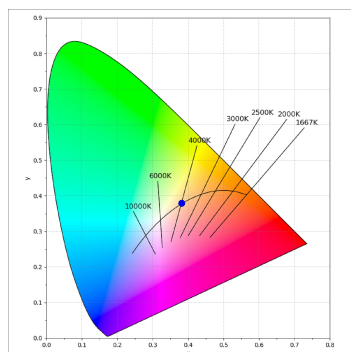

PHOTOMETRIC DATA :