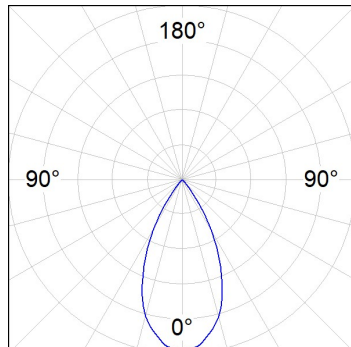

PHOTOMETRIC DATA :