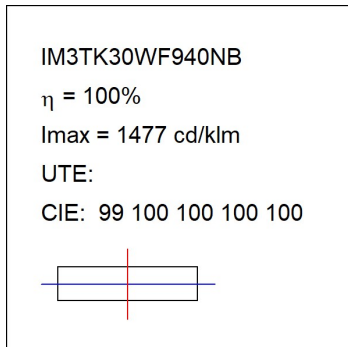

**Finish:** Texturised graphite RAL 7021

**Dimensions:** 130 x 94 x 185 mm

**Weight:** 1.192 g

**Installation:** 3-Circuit track

**TECHNICAL SPECIFICATIONS:**

<b>Light output:</b>	2.786 lm	<b>°K :</b>	4000
<b>Plum:</b>	28,8W	<b>CRI :</b>	90
<b>Efficacy:</b>	96,7 lm/w	<b>R9 :</b>	58
<b>UGR:</b>	<19	<b>MacAdam:</b>	3
<b>Type:</b>	COB	<b>Power Supply:</b>	220-240V 50/60Hz
<b>LED Lifetime:</b>	50.000 L80 B10 (Ta=25°C)	<b>Gear:</b>	Electronic
<b>Power:</b>	25W		

*Light output tolerance +/- 10%*

**CUSTOM MADE OPTIONS:**

PHOTOMETRIC DATA :

**ACCESORIES :**

**Assembly**

**Product code:**

TKACXB

**Description:**