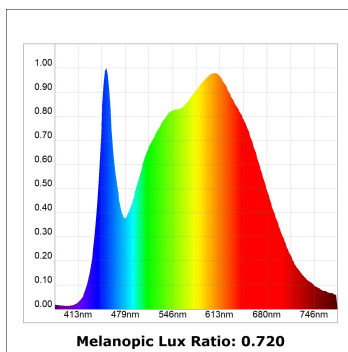

PHOTOMETRIC DATA :