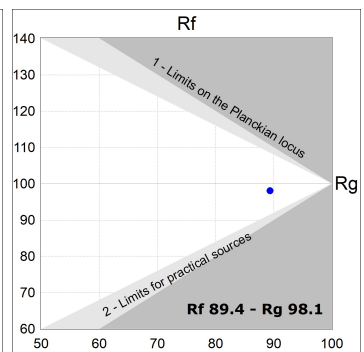

PHOTOMETRIC DATA :