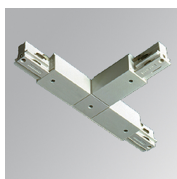

Finition: Graphite texturé RAL 7021

Dimensions: 130 x 94 x 185 mm

Poids: 1.192 g

Installation: Rail triphasé

SPÉCIFICATIONS TECHNIQUES:

| | | | |
|--------------------------|--------------------------|----------------------|------------------|
| Flux lumineux: | 2.615 lm | °K : | 3000 |
| Plum: | 28,8W | IRC : | 90 |
| Efficacité: | 90,8 lm/w | R9 : | 50 |
| UGR: | <19 | MacAdam: | 3 |
| Type: | COB | Alimentation: | 220-240V 50/60Hz |
| Durée de vie LED: | 50.000 L80 B10 (Ta=25°C) | Équipement: | Électronique |
| Puissance: | 25W | | |

TKAECW

Description:

TRACK ACC. END COVER BK.

TRACK ACC. END COVER GR.

TRACK ACC. END COVER WH.

Code produit:

TKAJFDNB

TKAJFDNG

TKAJFDNW

Description:

TRACK ACC. FLEX CORNER BK.

TRACK ACC. FLEX CORNER GR.

TRACK ACC. FLEX CORNER WH.

Code produit:

TKATLIDNB

TKATLIDNG