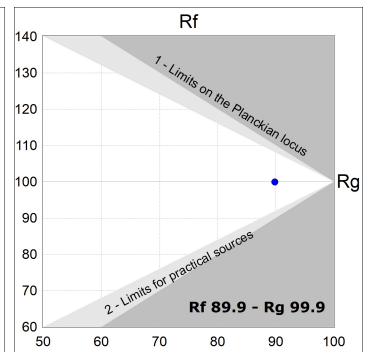

DONNÉES PHOTOMÉTRIQUES :