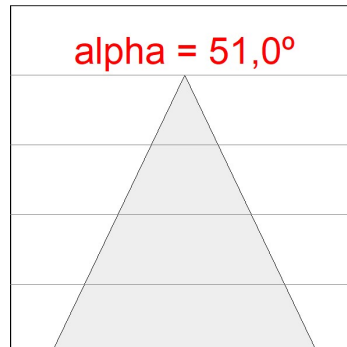

DONNÉES PHOTOMÉTRIQUES :