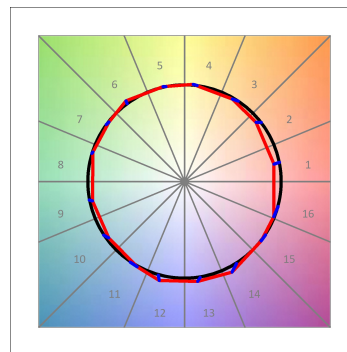

DONNÉES PHOTOMÉTRIQUES :