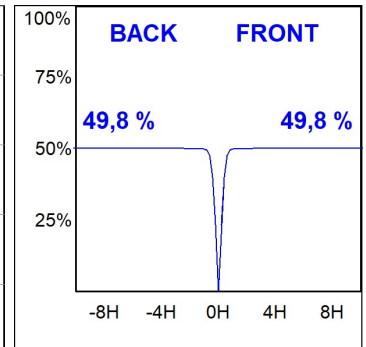

DONNÉES PHOTOMÉTRIQUES :