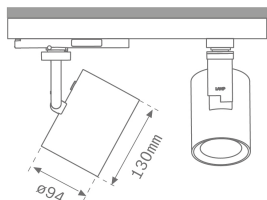

Finition: Graphite texturé RAL 7021

Dimensions: 130 x 94 x 185 mm

Poids: 1.192 g

Installation: Rail triphasé

SPÉCIFICATIONS TECHNIQUES:

| | | | |
|--------------------------|--------------------------|----------------------|------------------|
| Flux lumineux: | 2.615 lm | °K : | 3000 |
| Plum: | 28,8W | IRC : | 90 |
| Efficacité: | 90,8 lm/w | R9 : | 50 |
| UGR: | <19 | MacAdam: | 3 |
| Type: | COB | Alimentation: | 220-240V 50/60Hz |
| Durée de vie LED: | 50.000 L80 B10 (Ta=25°C) | Équipement: | Électronique |
| Puissance: | 25W | | |