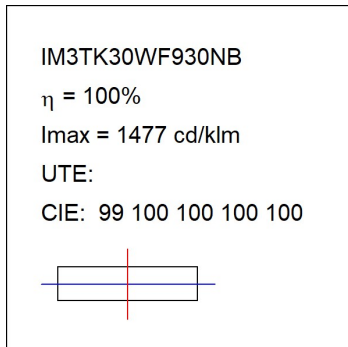

DONNÉES PHOTOMÉTRIQUES :