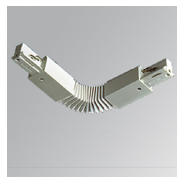

Cód. producto:
TKAJFDNB
TKAJFDNG
TKAJFDNW

Descripción:
TRACK ACC. FLEX CORNER BK.
TRACK ACC. FLEX CORNER GR.
TRACK ACC. FLEX CORNER WH.