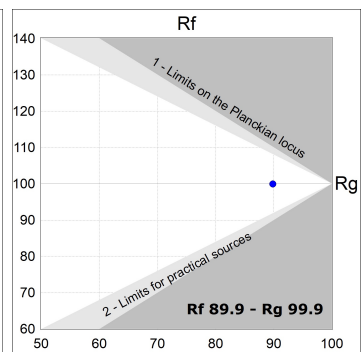

IM3TK30WF930NB

IMAG G3 TRACK 3000 9WW WF BK

DATOS FOTOMÉTRICOS :