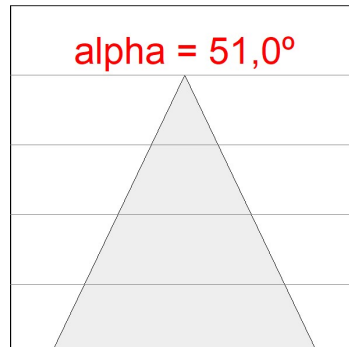

IM3TK30WF930NB

IMAG G3 TRACK 3000 9WW WF BK

DATOS FOTOMÉTRICOS :