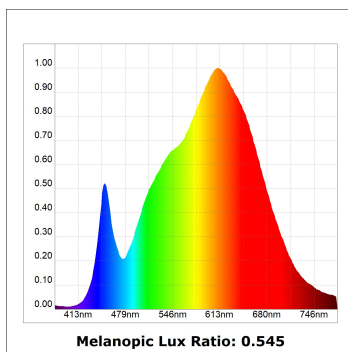

IM3TK30WF930NB

IMAG G3 TRACK 3000 9WW WF BK

DATOS FOTOMÉTRICOS :