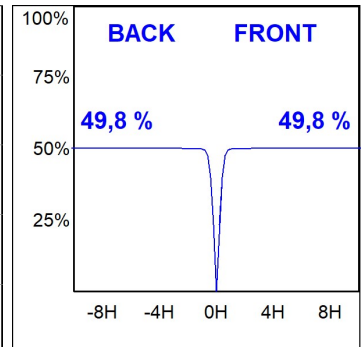

IM3TK30WF930NB

IMAG G3 TRACK 3000 9WW WF BK

DATOS FOTOMÉTRICOS :