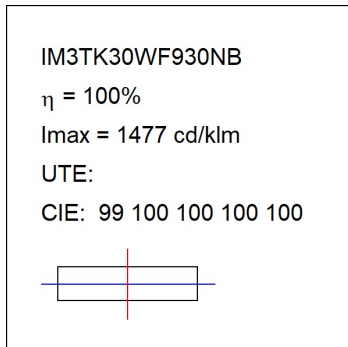

IM3TK30WF930NB

IMAG G3 TRACK 3000 9WW WF BK

DATOS FOTOMÉTRICOS :