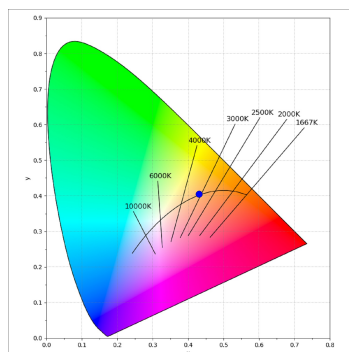

IM3TK30WF930NB

IMAG G3 TRACK 3000 9WW WF BK

DATOS FOTOMÉTRICOS :