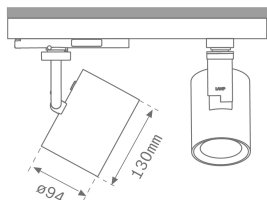

**Acabado:** Grafito texturizado RAL 7021

**Dimensiones:** 130 x 94 x 185 mm

**Peso:** 1.192 g

**Instalación:** Carril trifásico