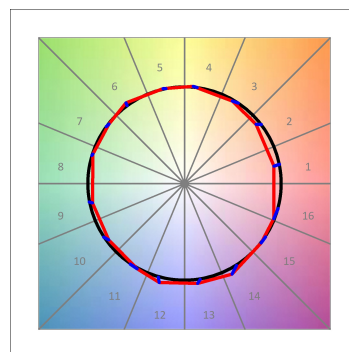

IM3TK30WF930NB

IMAG G3 TRACK 3000 9WW WF BK

DATOS FOTOMÉTRICOS :