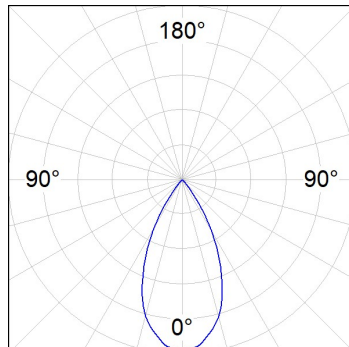

IM3TK30WF930NB

IMAG G3 TRACK 3000 9WW WF BK

DATOS FOTOMÉTRICOS :