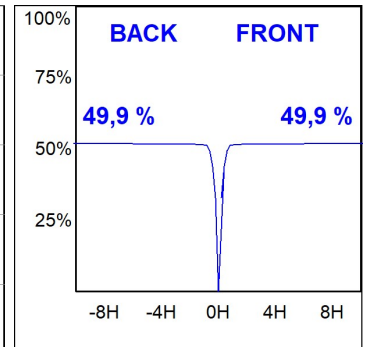

DATOS FOTOMÉTRICOS :