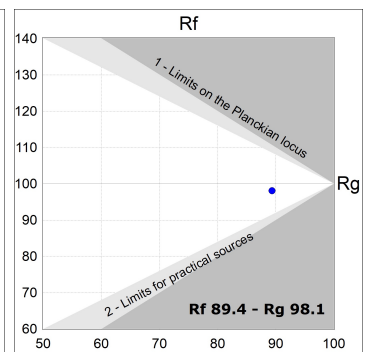

DATOS FOTOMÉTRICOS :