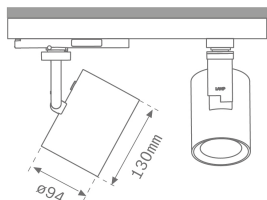

**Acabado:** Grafito texturizado RAL 7021**Dimensiones:** 130 x 94 x 185 mm**Peso:** 1.192 g**Instalación:** Carril trifásico**CARACTERÍSTICAS TÉCNICAS:**

Flujo de salida:	2.454 lm	K:	4000
Plum:	28,8W	IRC:	90
Eficacia:	85,2 lm/w	R9:	58
UGR:	<19	MacAdam:	3
Fuente de Luz:	COB	Alimentación:	220-240V 50/60Hz
Horas de vida led:	50.000 L80 B10 (Ta=25°C)	Equipo:	Electrónico
Pled:	25W		