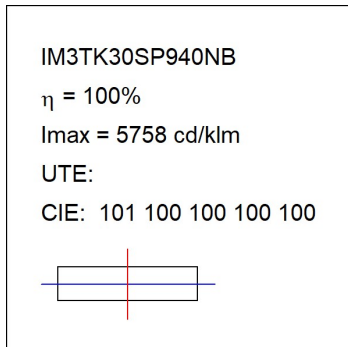

DATOS FOTOMÉTRICOS :