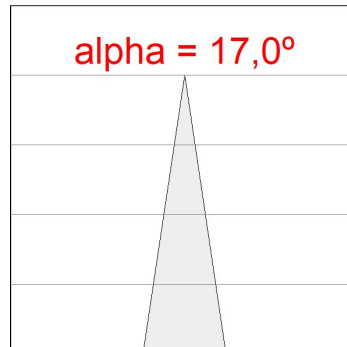

DATOS FOTOMÉTRICOS :