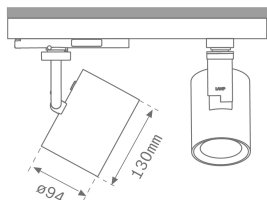

**Finish:** Texturised graphite RAL 7021

**Dimensions:** 130 x 94 x 185 mm

**Weight:** 1.192 g

**Installation:** 3-Circuit track

**TECHNICAL SPECIFICATIONS:**

<b>Light output:</b>	2.454 lm	<b>°K :</b>	4000
<b>Plum:</b>	28,8W	<b>CRI :</b>	90
<b>Efficacy:</b>	85,2 lm/w	<b>R9 :</b>	58
<b>UGR:</b>	<19	<b>MacAdam:</b>	3
<b>Type:</b>	COB	<b>Power Supply:</b>	220-240V 50/60Hz
<b>LED Lifetime:</b>	50.000 L80 B10 (Ta=25°C)	<b>Gear:</b>	Electronic
<b>Power:</b>	25W		