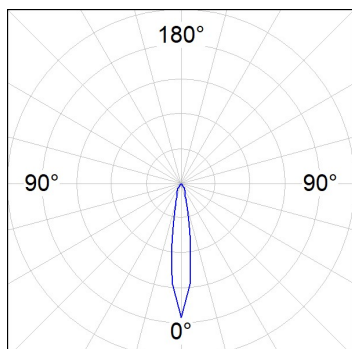

PHOTOMETRIC DATA :