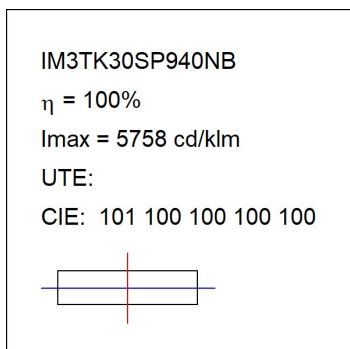

PHOTOMETRIC DATA :