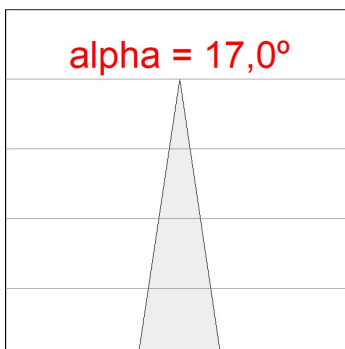

PHOTOMETRIC DATA :