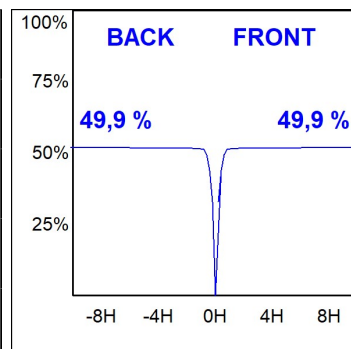

PHOTOMETRIC DATA :