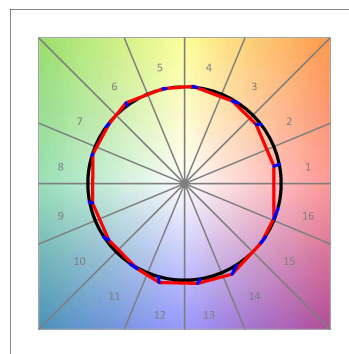

DATOS FOTOMÉTRICOS :