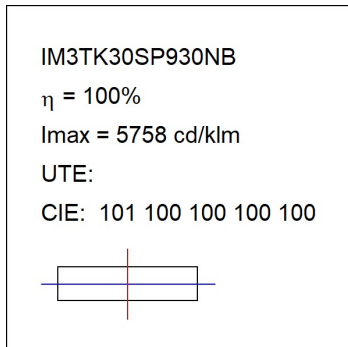

DATOS FOTOMÉTRICOS :