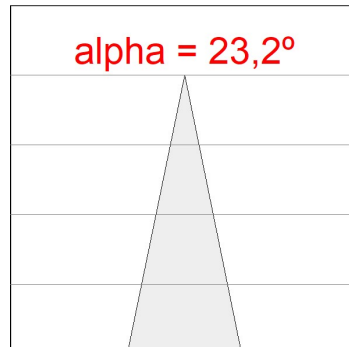

DONNÉES PHOTOMÉTRIQUES :