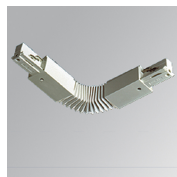

Finition: Graphite texturé RAL 7021

Dimensions: 130 x 94 x 185 mm

Poids: 1.192 g

Installation: Rail triphasé

SPÉCIFICATIONS TECHNIQUES:

Flux lumineux:	2.546 lm	°K :	4000
Plum:	28,8W	IRC :	90
Efficacité:	88,4 lm/w	R9 :	58
UGR:	<19	MacAdam:	3
Type:	COB	Alimentation:	220-240V 50/60Hz
Durée de vie LED:	50.000 L80 B10 (Ta=25°C)	Équipement:	Électronique
Puissance:	25W		

TRACK ACC COVER "X" REC N/D BK

Code produit:

TKACXW

Description:

TRACK ACC COVER "X" REC N/D WH

Code produit:

TKAECB

TKAECG

TKAECW

Description:

TRACK ACC. END COVER BK.

TRACK ACC. END COVER GR.

TRACK ACC. END COVER WH.

Code produit:

TKAJFDNB

TKAJFDNG