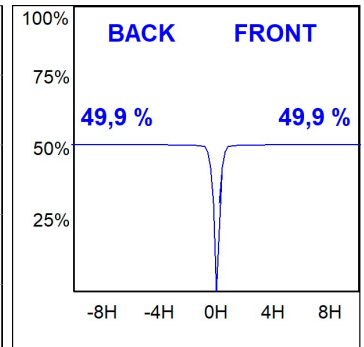

DONNÉES PHOTOMÉTRIQUES :