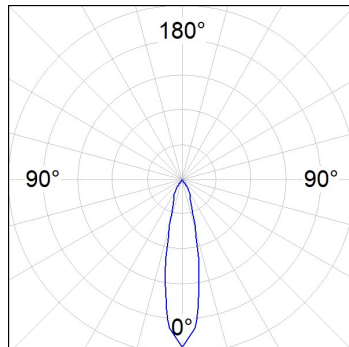

DONNÉES PHOTOMÉTRIQUES :