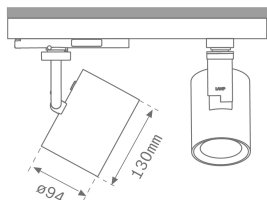

Finition: Graphite texturé RAL 7021

Dimensions: 130 x 94 x 185 mm

Poids: 1.192 g

Installation: Rail triphasé

SPÉCIFICATIONS TECHNIQUES:

Flux lumineux:	2.546 lm	°K :	4000
Plum:	28,8W	IRC :	90
Efficacité:	88,4 lm/w	R9 :	58
UGR:	<19	MacAdam:	3
Type:	COB	Alimentation:	220-240V 50/60Hz
Durée de vie LED:	50.000 L80 B10 (Ta=25°C)	Équipement:	Électronique
Puissance:	25W		