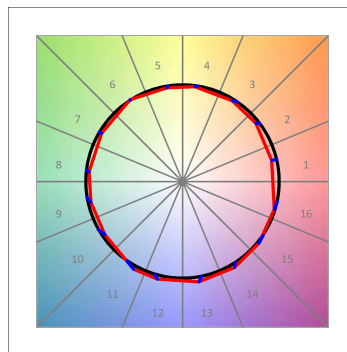

IM3TK30MF940NB

IMAG G3 TRACK 3000 9NW MF BK

DATOS FOTOMÉTRICOS :

IM3TK30MF940NB
 $\eta = 100\%$
 $I_{max} = 3844 \text{ cd/klm}$
UTE:
CIE: 100 100 100 100 100