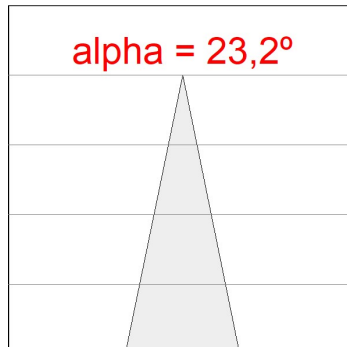

IM3TK30MF940NB

IMAG G3 TRACK 3000 9NW MF BK

DATOS FOTOMÉTRICOS :

IM3TK30MF940NB
 $\eta = 100\%$
 $I_{max} = 3844 \text{ cd/klm}$
UTE:
CIE: 100 100 100 100 100