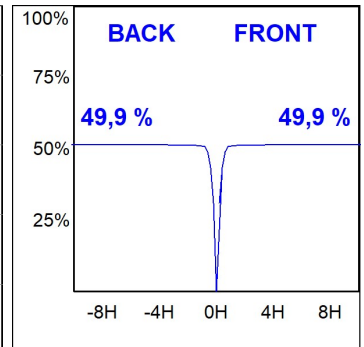

IM3TK30MF940NB

IMAG G3 TRACK 3000 9NW MF BK

DATOS FOTOMÉTRICOS :

IM3TK30MF940NB
 $\eta = 100\%$
 $I_{max} = 3844 \text{ cd/klm}$
UTE:
CIE: 100 100 100 100 100