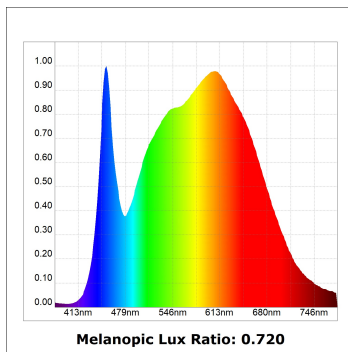

IM3TK30MF940NB

IMAG G3 TRACK 3000 9NW MF BK

DATOS FOTOMÉTRICOS :

IM3TK30MF940NB
 $\eta = 100\%$
 $I_{max} = 3844 \text{ cd/klm}$
UTE:
CIE: 100 100 100 100 100