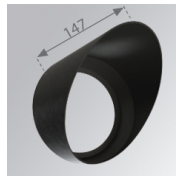

**Acabado:** Grafito texturizado RAL 7021**Dimensiones:** 130 x 94 x 185 mm**Peso:** 1.192 g**Instalación:** Carril trifásico**CARACTERÍSTICAS TÉCNICAS:**

Flujo de salida:	2.546 lm	K:	4000
Plum:	28,8W	IRC:	90
Eficacia:	88,4 lm/w	R9:	58
UGR:	<19	MacAdam:	3
Fuente de Luz:	COB	Alimentación:	220-240V 50/60Hz
Horas de vida led:	50.000 L80 B10 (Ta=25°C)	Equipo:	Electrónico
Pled:	25W		

Cód. producto:
ELRD150

Descripción:
LOOK/IMAG ACC. FRESNEL LENS

Cód. producto:
HORD150

Descripción:
LOOK/IMAG ACC. HONEYCOMB GRILLE

Cód. producto:
LORD170B

Descripción:
LOOK/IMAG ACC. ANTI-GLARE LOUVRES

Cód. producto:
SCRD170B