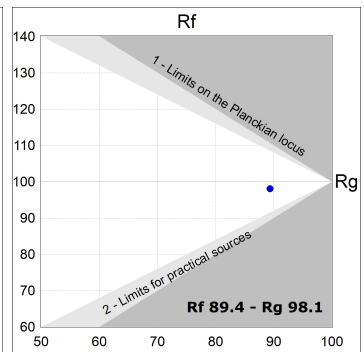

IM3TK30MF940NB

IMAG G3 TRACK 3000 9NW MF BK

DATOS FOTOMÉTRICOS :

IM3TK30MF940NB
 $\eta = 100\%$
 $I_{max} = 3844 \text{ cd/klm}$
UTE:
CIE: 100 100 100 100 100