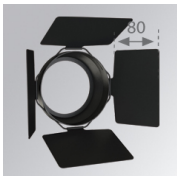

Cód. producto:
LORD170B

Descripción:
LOOK/IMAG ACC. ANTI-GLARE LOUVRES