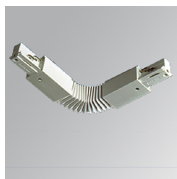

**Acabado:** Grafito texturizado RAL 7021**Dimensiones:** 130 x 94 x 185 mm**Peso:** 1.192 g**Instalación:** Carril trifásico**CARACTERÍSTICAS TÉCNICAS:**

Flujo de salida:	2.546 lm	K:	4000
Plum:	28,8W	IRC:	90
Eficacia:	88,4 lm/w	R9:	58
UGR:	<19	MacAdam:	3
Fuente de Luz:	COB	Alimentación:	220-240V 50/60Hz
Horas de vida led:	50.000 L80 B10 (Ta=25°C)	Equipo:	Electrónico
Pled:	25W		

ACCESORIOS :

Montaje

Cód. producto:
TKACXB

Descripción:
TRACK ACC COVER "X" REC N/D BK

Cód. producto:
TKACXW

Descripción:
TRACK ACC COVER "X" REC N/D WH

Cód. producto:
TKAECB
TKAECG
TKAECW

Descripción:
TRACK ACC. END COVER BK.
TRACK ACC. END COVER GR.
TRACK ACC. END COVER WH.

Cód. producto:
TKAJFDNB
TKAJFDNG
TKAJFDNW

Descripción:
TRACK ACC. FLEX CORNER BK.
TRACK ACC. FLEX CORNER GR.
TRACK ACC. FLEX CORNER WH.

Cód. producto:
TKATLIDNB
TKATLIDNG
TKATLIDNW
TKATLODNB
TKATLODNG
TKATLODNW
TKATRIDNB
TKATRIDNG
TKATRIDNW
TKATRODNB
TKATRODNG
TKATRODNW