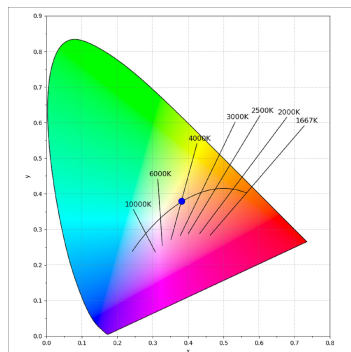

IM3TK30MF940NB

IMAG G3 TRACK 3000 9NW MF BK

DATOS FOTOMÉTRICOS :

IM3TK30MF940NB
 $\eta = 100\%$
 $I_{max} = 3844 \text{ cd/klm}$
UTE:
CIE: 100 100 100 100 100