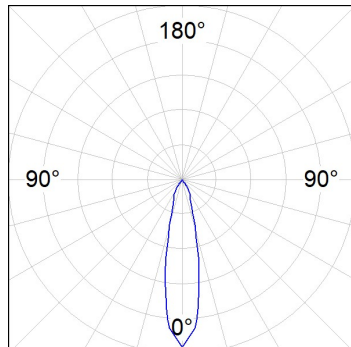

IM3TK30MF940NB

IMAG G3 TRACK 3000 9NW MF BK

DATOS FOTOMÉTRICOS :

IM3TK30MF940NB
 $\eta = 100\%$
 $I_{max} = 3844 \text{ cd/klm}$
UTE:
CIE: 100 100 100 100 100