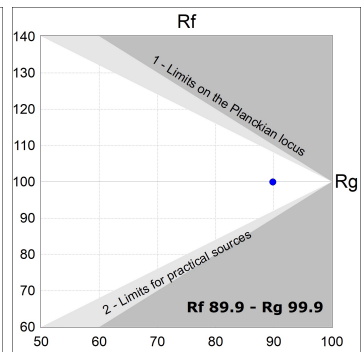

DONNÉES PHOTOMÉTRIQUES :