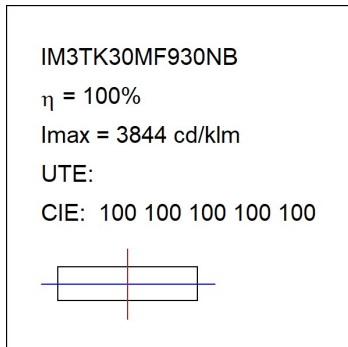

DONNÉES PHOTOMÉTRIQUES :