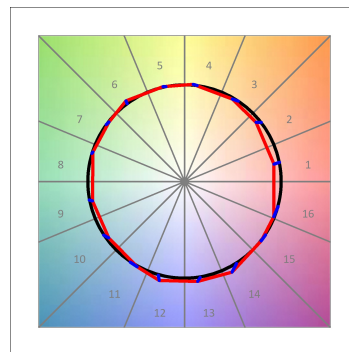

DONNÉES PHOTOMÉTRIQUES :