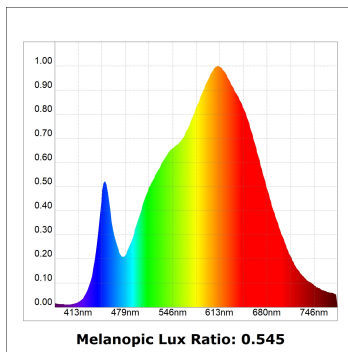

DONNÉES PHOTOMÉTRIQUES :