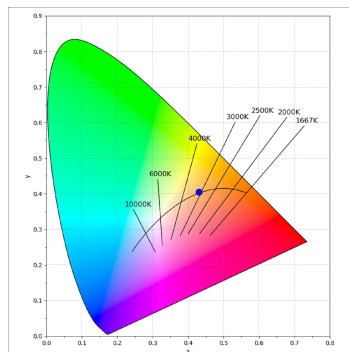

DONNÉES PHOTOMÉTRIQUES :