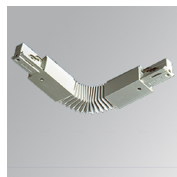

Finition: Graphite texturé RAL 7021

Dimensions: 130 x 94 x 185 mm

Poids: 1.192 g

Installation: Rail triphasé

SPÉCIFICATIONS TECHNIQUES:

Flux lumineux:	2.389 lm	°K :	3000
Plum:	28,8W	IRC :	90
Efficacité:	83 lm/w	R9 :	50
UGR:	<19	MacAdam:	3
Type:	COB	Alimentation:	220-240V 50/60Hz
Durée de vie LED:	50.000 L80 B10 (Ta=25°C)	Équipement:	Électronique
Puissance:	25W		

TRACK ACC COVER "X" REC N/D BK

Code produit:

TKACXW

Description:

TRACK ACC COVER "X" REC N/D WH

Code produit:

TKAECB

TKAECG

TKAECW

Description:

TRACK ACC. END COVER BK.

TRACK ACC. END COVER GR.

TRACK ACC. END COVER WH.

Code produit:

TKAJFDNB

TKAJFDNG