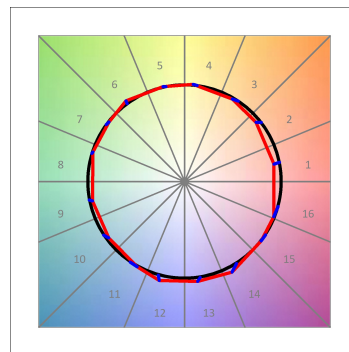

DATOS FOTOMÉTRICOS :