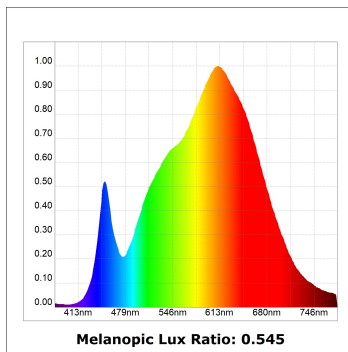

DATOS FOTOMÉTRICOS :