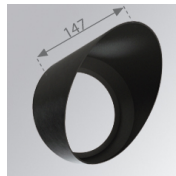

Cód. producto:
ELRD150

Descripción:
LOOK/IMAG ACC. FRESNEL LENS

Cód. producto:
HORD150

Descripción:
LOOK/IMAG ACC. HONEYCOMB GRILLE

Cód. producto:
LORD170B

Descripción:
LOOK/IMAG ACC. ANTI-GLARE LOUVRES

Cód. producto:
SCRD170B