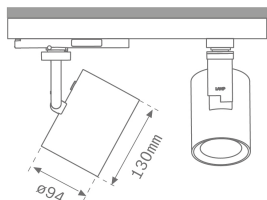

Acabado: Grafito texturizado RAL 7021

Dimensiones: 130 x 94 x 185 mm

Peso: 1.192 g

Instalación: Carril trifásico

CARACTERÍSTICAS TÉCNICAS:

Flujo de salida:	2.389 lm	K:	3000
Plum:	28,8W	IRC:	90
Eficacia:	83 lm/w	R9:	50
UGR:	<19	MacAdam:	3
Fuente de Luz:	COB	Alimentación:	220-240V 50/60Hz
Horas de vida led:	50.000 L80 B10 (Ta=25°C)	Equipo:	Electrónico
Pled:	25W		