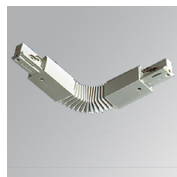

Acabado: Grafito texturizado RAL 7021

Dimensiones: 130 x 94 x 185 mm

Peso: 1.192 g

Instalación: Carril trifásico

CARACTERÍSTICAS TÉCNICAS:

Flujo de salida:	2.389 lm	K:	3000
Plum:	28,8W	IRC:	90
Eficacia:	83 lm/w	R9:	50
UGR:	<19	MacAdam:	3
Fuente de Luz:	COB	Alimentación:	220-240V 50/60Hz
Horas de vida led:	50.000 L80 B10 (Ta=25°C)	Equipo:	Electrónico
Pled:	25W		

Tolerancia del flujo de salida +/- 10%

Opciones Personalizables:

DATOS FOTOMÉTRICOS :

ACCESORIOS :

Montaje

Cód. producto:
TKACXB

Descripción:
TRACK ACC COVER "X" REC N/D BK

Cód. producto:
TKACXW

Descripción:
TRACK ACC COVER "X" REC N/D WH

Cód. producto:
TKAECB
TKAECG
TKAECW

Descripción:
TRACK ACC. END COVER BK.
TRACK ACC. END COVER GR.
TRACK ACC. END COVER WH.

Cód. producto:
TKAJFDNB
TKAJFDNG
TKAJFDNW