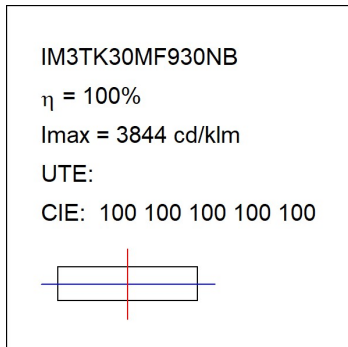

DATOS FOTOMÉTRICOS :