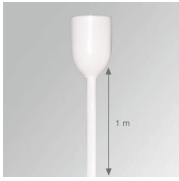

Cód. producto:
TKARG1000W

Descripción:
TRACK ACC. RIGID SUSP 1M WH.