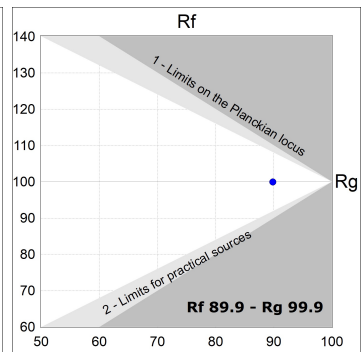

DATOS FOTOMÉTRICOS :