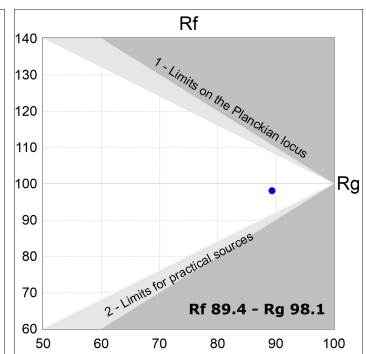

DONNÉES PHOTOMÉTRIQUES :