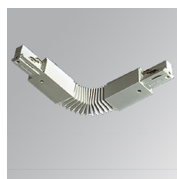

Finition: Graphite texturé RAL 7021

Dimensions: 130 x 94 x 185 mm

Poids: 1.192 g

Installation: Rail triphasé

SPÉCIFICATIONS TECHNIQUES:

Flux lumineux:	2.609 lm	°K :	4000
Plum:	28,8W	IRC :	90
Efficacité:	90,6 lm/w	R9 :	58
UGR:	<19	MacAdam:	3
Type:	COB	Alimentation:	220-240V 50/60Hz
Durée de vie LED:	50.000 L80 B10 (Ta=25°C)	Équipement:	Électronique
Puissance:	25W		

TRACK ACC COVER "X" REC N/D BK

Code produit:

TKACXW

Description:

TRACK ACC COVER "X" REC N/D WH

Code produit:

TKAECB

TKAECG

TKAECW

Description:

TRACK ACC. END COVER BK.

TRACK ACC. END COVER GR.

TRACK ACC. END COVER WH.

Code produit:

TKAJFDNB

TKAJFDNG