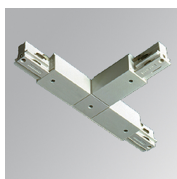

Finition: Graphite texturé RAL 7021

Dimensions: 130 x 94 x 185 mm

Poids: 1.192 g

Installation: Rail triphasé

SPÉCIFICATIONS TECHNIQUES:

Flux lumineux:	2.609 lm	°K :	4000
Plum:	28,8W	IRC :	90
Efficacité:	90,6 lm/w	R9 :	58
UGR:	<19	MacAdam:	3
Type:	COB	Alimentation:	220-240V 50/60Hz
Durée de vie LED:	50.000 L80 B10 (Ta=25°C)	Équipement:	Électronique
Puissance:	25W		

TKAECW

Description:

TRACK ACC. END COVER BK.

TRACK ACC. END COVER GR.

TRACK ACC. END COVER WH.

Code produit:

TKAJFDNB

TKAJFDNG

TKAJFDNW

Description:

TRACK ACC. FLEX CORNER BK.

TRACK ACC. FLEX CORNER GR.

TRACK ACC. FLEX CORNER WH.

Code produit:

TKATLIDNB

TKATLIDNG