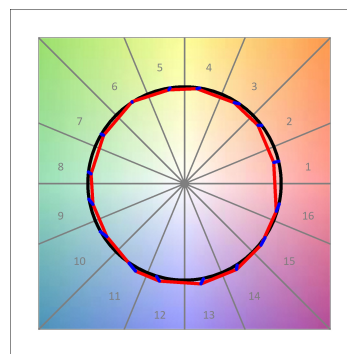

DONNÉES PHOTOMÉTRIQUES :