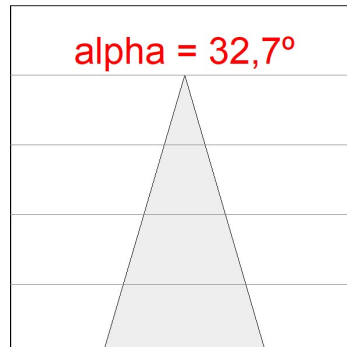

DONNÉES PHOTOMÉTRIQUES :