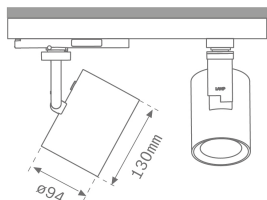

Finition: Graphite texturé RAL 7021

Dimensions: 130 x 94 x 185 mm

Poids: 1.192 g

Installation: Rail triphasé

SPÉCIFICATIONS TECHNIQUES:

Flux lumineux:	2.609 lm	°K :	4000
Plum:	28,8W	IRC :	90
Efficacité:	90,6 lm/w	R9 :	58
UGR:	<19	MacAdam:	3
Type:	COB	Alimentation:	220-240V 50/60Hz
Durée de vie LED:	50.000 L80 B10 (Ta=25°C)	Équipement:	Électronique
Puissance:	25W		