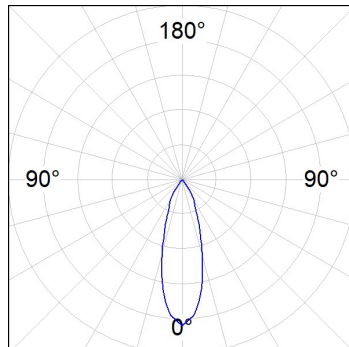

DONNÉES PHOTOMÉTRIQUES :