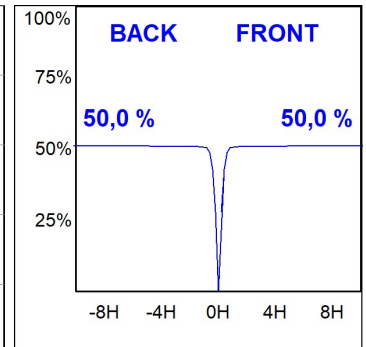

DONNÉES PHOTOMÉTRIQUES :