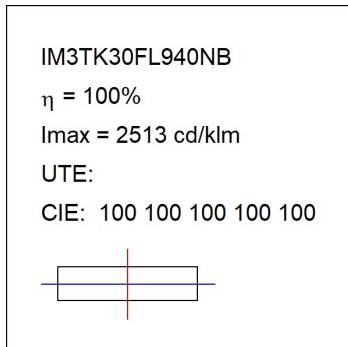

DONNÉES PHOTOMÉTRIQUES :