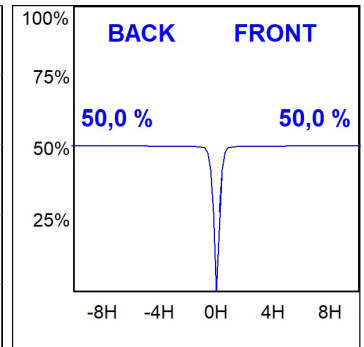

DATOS FOTOMÉTRICOS :