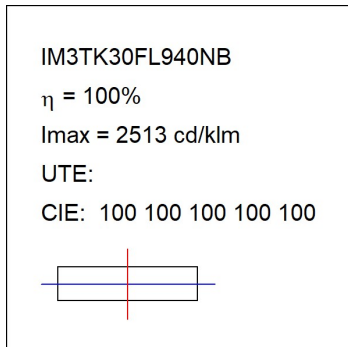

DATOS FOTOMÉTRICOS :