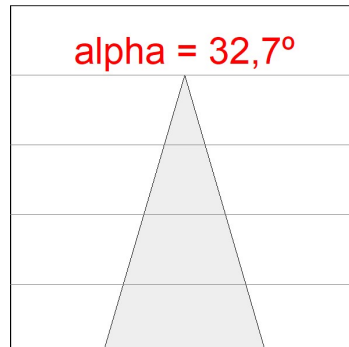

DATOS FOTOMÉTRICOS :