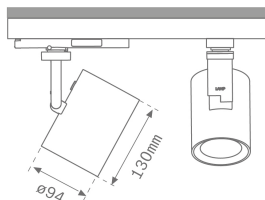

Acabado: Grafito texturizado RAL 7021**Dimensiones:** 130 x 94 x 185 mm**Peso:** 1.192 g**Instalación:** Carril trifásico**CARACTERÍSTICAS TÉCNICAS:**

Flujo de salida:	2.609 lm	K:	4000
Plum:	28,8W	IRC:	90
Eficacia:	90,6 lm/w	R9:	58
UGR:	<19	MacAdam:	3
Fuente de Luz:	COB	Alimentación:	220-240V 50/60Hz
Horas de vida led:	50.000 L80 B10 (Ta=25°C)	Equipo:	Electrónico
Pled:	25W		