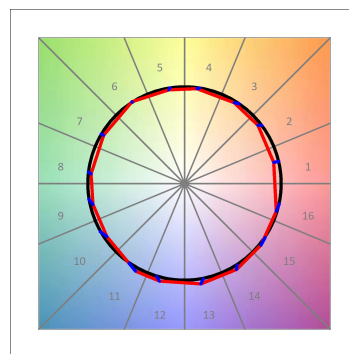

DATOS FOTOMÉTRICOS :