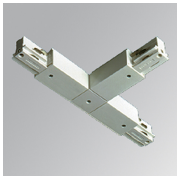

Acabado: Grafito texturizado RAL 7021**Dimensiones:** 130 x 94 x 185 mm**Peso:** 1.192 g**Instalación:** Carril trifásico**CARACTERÍSTICAS TÉCNICAS:**

Flujo de salida:	2.609 lm	K:	4000
Plum:	28,8W	IRC:	90
Eficacia:	90,6 lm/w	R9:	58
UGR:	<19	MacAdam:	3
Fuente de Luz:	COB	Alimentación:	220-240V 50/60Hz
Horas de vida led:	50.000 L80 B10 (Ta=25°C)	Equipo:	Electrónico
Pled:	25W		

Descripción:

TRACK ACC. END COVER BK.

TRACK ACC. END COVER GR.

TRACK ACC. END COVER WH.

Cód. producto:

TKAJFDNB

TKAJFDNG

TKAJFDNW

Descripción:

TRACK ACC. FLEX CORNER BK.

TRACK ACC. FLEX CORNER GR.

TRACK ACC. FLEX CORNER WH.

Cód. producto:

TKATLIDNB

TKATLIDNG

TKATLIDNW