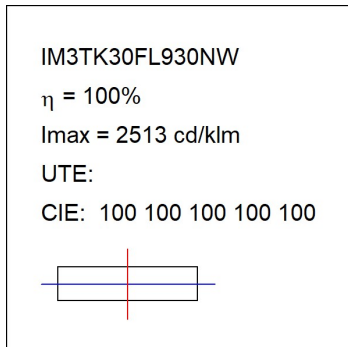

DONNÉES PHOTOMÉTRIQUES :