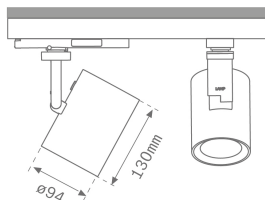

Finition: Blanc matt texturé RAL 9016

Poids: 1.192 g

Installation: Rail triphasé

SPÉCIFICATIONS TECHNIQUES:

Flux lumineux:	2.449 lm	°K :	3000
Plum:	28,8W	IRC :	90
Efficacité:	85 lm/w	R9 :	50
UGR:	<19	MacAdam:	3
Type:	COB	Alimentation:	220-240V 50/60Hz
Durée de vie LED:	50.000 L80 B10 (Ta=25°C)	Équipement:	Électronique
Puissance:	25W		