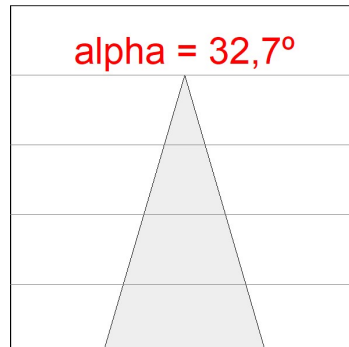

DONNÉES PHOTOMÉTRIQUES :