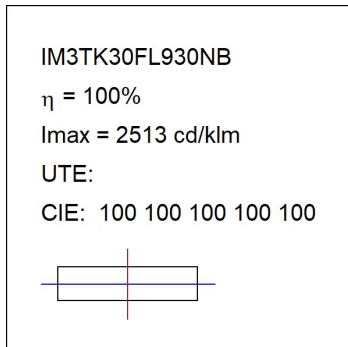

DONNÉES PHOTOMÉTRIQUES :