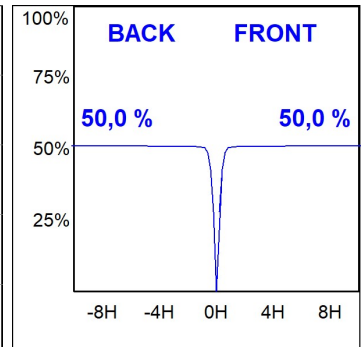

DONNÉES PHOTOMÉTRIQUES :