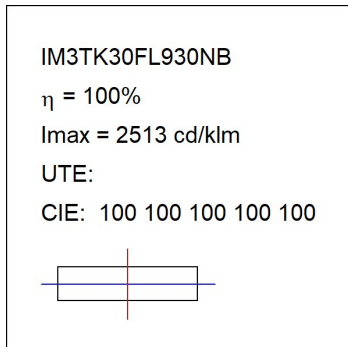

DATOS FOTOMÉTRICOS :