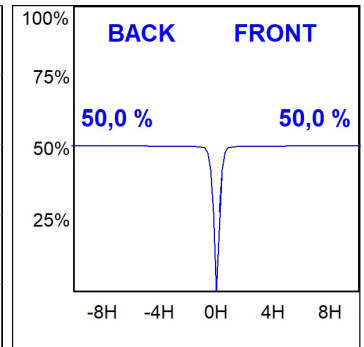

Acabado: Grafito texturizado RAL 7021

Dimensiones: 130 x 94 x 185 mm

Peso: 1.192 g

Instalación: Carril trifásico

CARACTERÍSTICAS TÉCNICAS:

Flujo de salida:	2.449 lm	K:	3000
Plum:	28,8W	IRC:	90
Eficacia:	85 lm/w	R9:	50
UGR:	<19	MacAdam:	3
Fuente de Luz:	COB	Alimentación:	220-240V 50/60Hz
Horas de vida led:	50.000 L80 B10 (Ta=25°C)	Equipo:	Electrónico
Pled:	25W		

Tolerancia del flujo de salida +/- 10%

Opciones Personalizables:

DATOS FOTOMÉTRICOS :

ACCESORIOS :

Montaje

Cód. producto:

TKACXB

Descripción: