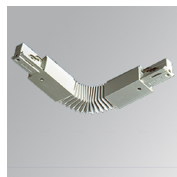

Acabado: Grafito texturizado RAL 7021

Dimensiones: 130 x 94 x 185 mm

Peso: 1.192 g

Instalación: Carril trifásico

CARACTERÍSTICAS TÉCNICAS:

Flujo de salida:	2.449 lm	K:	3000
Plum:	28,8W	IRC:	90
Eficacia:	85 lm/w	R9:	50
UGR:	<19	MacAdam:	3
Fuente de Luz:	COB	Alimentación:	220-240V 50/60Hz
Horas de vida led:	50.000 L80 B10 (Ta=25°C)	Equipo:	Electrónico
Pled:	25W		

TRACK ACC COVER "X" REC N/D BK

Cód. producto:

TKACXW

Descripción:

TRACK ACC COVER "X" REC N/D WH

Cód. producto:

TKAECB

TKAECG

TKAECW

Descripción:

TRACK ACC. END COVER BK.

TRACK ACC. END COVER GR.

TRACK ACC. END COVER WH.

Cód. producto:

TKAJFDNB

TKAJFDNG