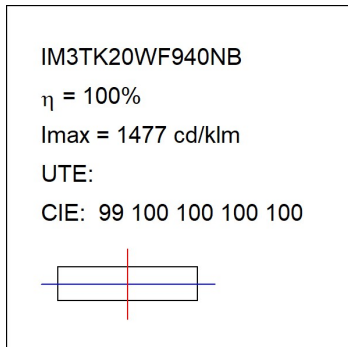

DONNÉES PHOTOMÉTRIQUES :