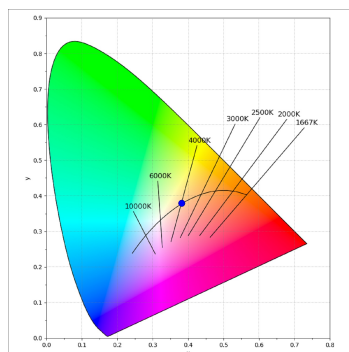

DONNÉES PHOTOMÉTRIQUES :