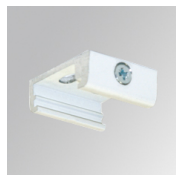

Code produit:
TKAWI3000B

Description:
TRACK ACC. STEEL CABLE 3M BK.

Code produit:
TKAWI3000W

Description:
TRACK ACC. STEEL CABLE 3M WH.

ACCESSOIRES :

Support

Code produit:
TKASRSUB

Description:
TRACK ACC. SUR SUPPORT BK.