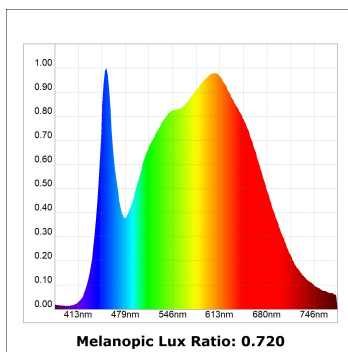

DONNÉES PHOTOMÉTRIQUES :