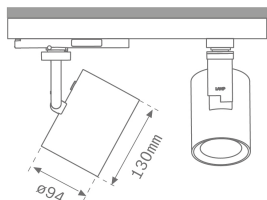

Finition: Graphite texturé RAL 7021

Dimensions: 130 x 94 x 185 mm

Poids: 1.192 g

Installation: Rail triphasé

SPÉCIFICATIONS TECHNIQUES:

Flux lumineux:	1.712 lm	°K :	4000
Plum:	16W	IRC :	90
Efficacité:	107,1 lm/w	R9 :	58
UGR:	<19	MacAdam:	3
Type:	COB	Alimentation:	220-240V 50/60Hz
Durée de vie LED:	50.000 L80 B10 (Ta=25°C)	Équipement:	Électronique
Puissance:	14W		