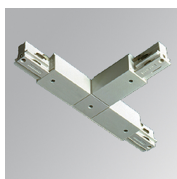

Finition: Graphite texturé RAL 7021

Dimensions: 130 x 94 x 185 mm

Poids: 1.192 g

Installation: Rail triphasé

SPÉCIFICATIONS TECHNIQUES:

Flux lumineux:	1.712 lm	°K :	4000
Plum:	16W	IRC :	90
Efficacité:	107,1 lm/w	R9 :	58
UGR:	<19	MacAdam:	3
Type:	COB	Alimentation:	220-240V 50/60Hz
Durée de vie LED:	50.000 L80 B10 (Ta=25°C)	Équipement:	Électronique
Puissance:	14W		

TKAECW

Description:

TRACK ACC. END COVER BK.

TRACK ACC. END COVER GR.

TRACK ACC. END COVER WH.

Code produit:

TKAJFDNB

TKAJFDNG

TKAJFDNW

Description:

TRACK ACC. FLEX CORNER BK.

TRACK ACC. FLEX CORNER GR.

TRACK ACC. FLEX CORNER WH.

Code produit:

TKATLIDNB

TKATLIDNG