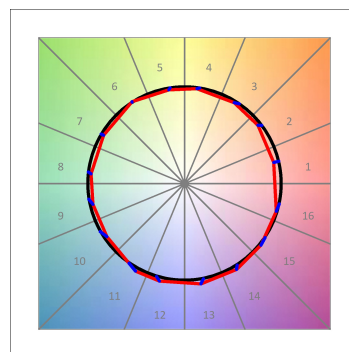

DONNÉES PHOTOMÉTRIQUES :