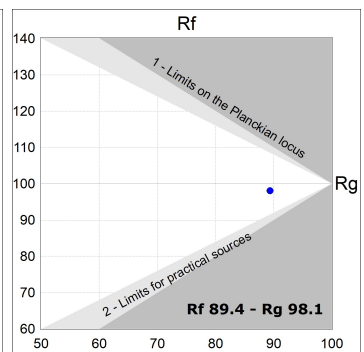

DONNÉES PHOTOMÉTRIQUES :