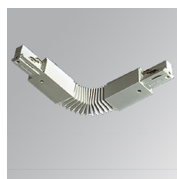

Finition: Graphite texturé RAL 7021

Dimensions: 130 x 94 x 185 mm

Poids: 1.192 g

Installation: Rail triphasé

SPÉCIFICATIONS TECHNIQUES:

Flux lumineux:	1.712 lm	°K :	4000
Plum:	16W	IRC :	90
Efficacité:	107,1 lm/w	R9 :	58
UGR:	<19	MacAdam:	3
Type:	COB	Alimentation:	220-240V 50/60Hz
Durée de vie LED:	50.000 L80 B10 (Ta=25°C)	Équipement:	Électronique
Puissance:	14W		

TRACK ACC COVER "X" REC N/D BK

Code produit:

TKACXW

Description:

TRACK ACC COVER "X" REC N/D WH

Code produit:

TKAECB

TKAECG

TKAECW

Description:

TRACK ACC. END COVER BK.

TRACK ACC. END COVER GR.

TRACK ACC. END COVER WH.

Code produit:

TKAJFDNB

TKAJFDNG