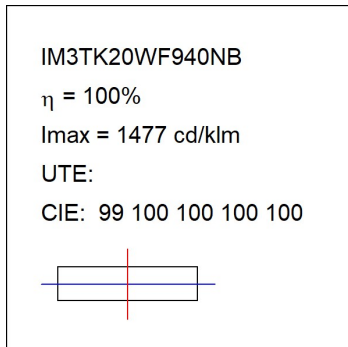

DATOS FOTOMÉTRICOS :