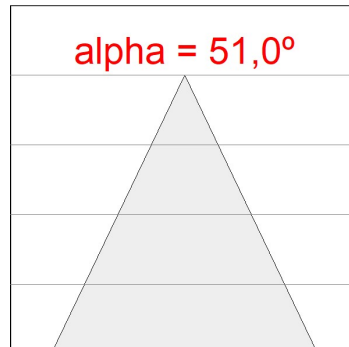

DATOS FOTOMÉTRICOS :