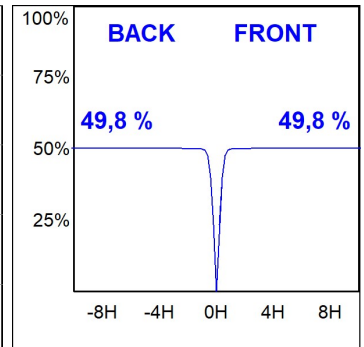

DATOS FOTOMÉTRICOS :