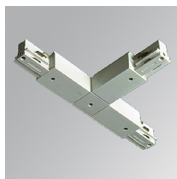

Acabado: Grafito texturizado RAL 7021

Dimensiones: 130 x 94 x 185 mm

Peso: 1.192 g

Instalación: Carril trifásico

CARACTERÍSTICAS TÉCNICAS:

Flujo de salida:	1.712 lm	K:	4000
Plum:	16W	IRC:	90
Eficacia:	107,1 lm/w	R9:	58
UGR:	<19	MacAdam:	3
Fuente de Luz:	COB	Alimentación:	220-240V 50/60Hz
Horas de vida led:	50.000 L80 B10 (Ta=25°C)	Equipo:	Electrónico
Pled:	14W		

Descripción:
TRACK ACC COVER "X" REC N/D WH

Cód. producto:
TKAECB
TKAECG
TKAECW

Descripción:
TRACK ACC. END COVER BK.
TRACK ACC. END COVER GR.
TRACK ACC. END COVER WH.

Cód. producto:
TKAJFDNB
TKAJFDNG
TKAJFDNW

Descripción:
TRACK ACC. FLEX CORNER BK.
TRACK ACC. FLEX CORNER GR.
TRACK ACC. FLEX CORNER WH.

Cód. producto:
TKATLIDNB
TKATLIDNG
TKATLIDNW
TKATLODNB
TKATLODNG
TKATLODNW
TKATRIDNB
TKATRIDNG
TKATRIDNW
TKATRODNB
TKATRODNG
TKATRODNW