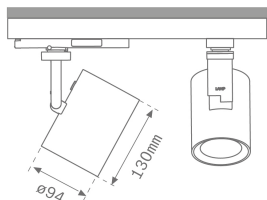

Acabado: Grafito texturizado RAL 7021

Dimensiones: 130 x 94 x 185 mm

Peso: 1.192 g

Instalación: Carril trifásico

CARACTERÍSTICAS TÉCNICAS:

Flujo de salida:	1.712 lm	K:	4000
Plum:	16W	IRC:	90
Eficacia:	107,1 lm/w	R9:	58
UGR:	<19	MacAdam:	3
Fuente de Luz:	COB	Alimentación:	220-240V 50/60Hz
Horas de vida led:	50.000 L80 B10 (Ta=25°C)	Equipo:	Electrónico
Pled:	14W		