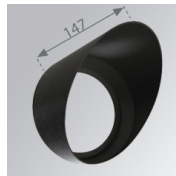

Acabado: Grafito texturizado RAL 7021

Dimensiones: 130 x 94 x 185 mm

Peso: 1.192 g

Instalación: Carril trifásico

CARACTERÍSTICAS TÉCNICAS:

Flujo de salida:	1.712 lm	K:	4000
Plum:	16W	IRC:	90
Eficacia:	107,1 lm/w	R9:	58
UGR:	<19	MacAdam:	3
Fuente de Luz:	COB	Alimentación:	220-240V 50/60Hz
Horas de vida led:	50.000 L80 B10 (Ta=25°C)	Equipo:	Electrónico
Pled:	14W		

Cód. producto:
ELRD150

Descripción:
LOOK/IMAG ACC. FRESNEL LENS

Cód. producto:
HORD150

Descripción:
LOOK/IMAG ACC. HONEYCOMB GRILLE

Cód. producto:
LORD170B

Descripción:
LOOK/IMAG ACC. ANTI-GLARE LOUVRES

Cód. producto:
SCRD170B