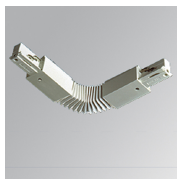

Acabado: Grafito texturizado RAL 7021

Dimensiones: 130 x 94 x 185 mm

Peso: 1.192 g

Instalación: Carril trifásico

CARACTERÍSTICAS TÉCNICAS:

Flujo de salida:	1.712 lm	K:	4000
Plum:	16W	IRC:	90
Eficacia:	107,1 lm/w	R9:	58
UGR:	<19	MacAdam:	3
Fuente de Luz:	COB	Alimentación:	220-240V 50/60Hz
Horas de vida led:	50.000 L80 B10 (Ta=25°C)	Equipo:	Electrónico
Pled:	14W		

Tolerancia del flujo de salida +/- 10%

Opciones Personalizables:

DATOS FOTOMÉTRICOS :

ACCESORIOS :

Montaje

Cód. producto:
TKACXB

Descripción:
TRACK ACC COVER "X" REC N/D BK

Cód. producto:
TKACXW

Descripción:
TRACK ACC COVER "X" REC N/D WH

Cód. producto:
TKAECB
TKAECG
TKAECW

Descripción:
TRACK ACC. END COVER BK.
TRACK ACC. END COVER GR.
TRACK ACC. END COVER WH.

Cód. producto:
TKAJFDNB
TKAJFDNG
TKAJFDNW