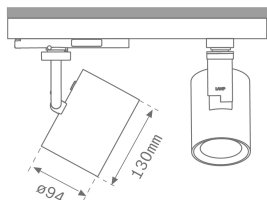

Finition: Graphite texturé RAL 7021

Dimensions: 130 x 94 x 185 mm

Poids: 1.192 g

Installation: Rail triphasé

SPÉCIFICATIONS TECHNIQUES:

Flux lumineux:	1.607 lm	°K :	3000
Plum:	16W	IRC :	90
Efficacité:	100,5 lm/w	R9 :	50
UGR:	<19	MacAdam:	3
Type:	COB	Alimentation:	220-240V 50/60Hz
Durée de vie LED:	50.000 L80 B10 (Ta=25°C)	Équipement:	Électronique
Puissance:	14W		