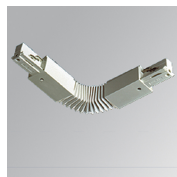

Finition: Graphite texturé RAL 7021

Dimensions: 130 x 94 x 185 mm

Poids: 1.192 g

Installation: Rail triphasé

SPÉCIFICATIONS TECHNIQUES:

Flux lumineux:	1.607 lm	°K :	3000
Plum:	16W	IRC :	90
Efficacité:	100,5 lm/w	R9 :	50
UGR:	<19	MacAdam:	3
Type:	COB	Alimentation:	220-240V 50/60Hz
Durée de vie LED:	50.000 L80 B10 (Ta=25°C)	Équipement:	Électronique
Puissance:	14W		

TRACK ACC COVER "X" REC N/D BK

Code produit:

TKACXW

Description:

TRACK ACC COVER "X" REC N/D WH

Code produit:

TKAECB

TKAECG

TKAECW

Description:

TRACK ACC. END COVER BK.

TRACK ACC. END COVER GR.

TRACK ACC. END COVER WH.

Code produit:

TKAJFDNB

TKAJFDNG