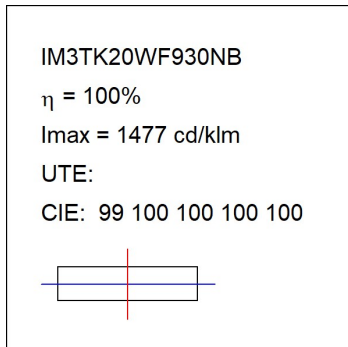

DONNÉES PHOTOMÉTRIQUES :