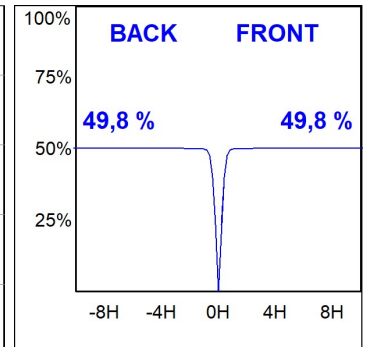

DATOS FOTOMÉTRICOS :