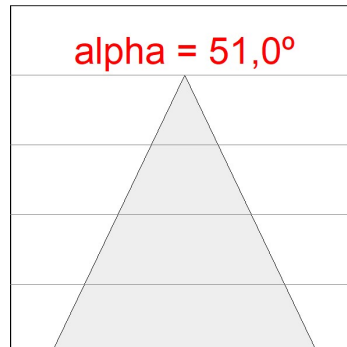

DATOS FOTOMÉTRICOS :