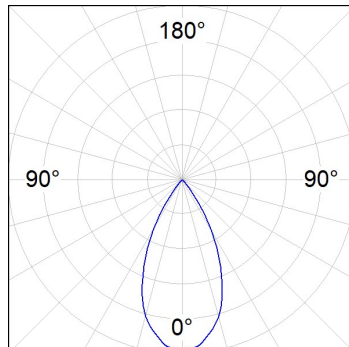

DATOS FOTOMÉTRICOS :