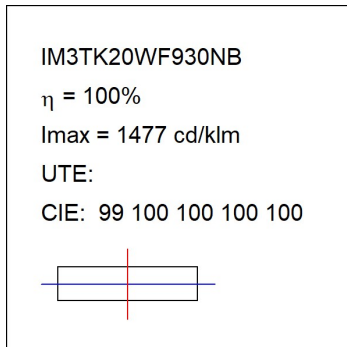

DATOS FOTOMÉTRICOS :