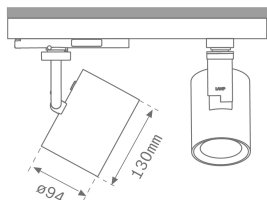

Finition: Graphite texturé RAL 7021

Dimensions: 130 x 94 x 185 mm

Poids: 1.192 g

Installation: Rail triphasé

SPÉCIFICATIONS TECHNIQUES:

Flux lumineux:	1.509 lm	°K :	4000
Plum:	16W	IRC :	90
Efficacité:	94,3 lm/w	R9 :	58
UGR:	<19	MacAdam:	3
Type:	COB	Alimentation:	220-240V 50/60Hz
Durée de vie LED:	50.000 L80 B10 (Ta=25°C)	Équipement:	Électronique
Puissance:	14W		