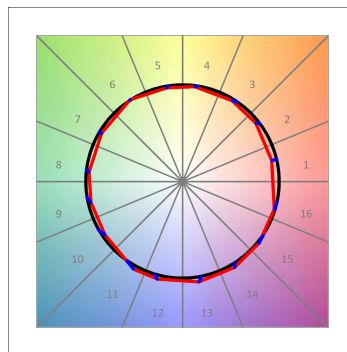

DONNÉES PHOTOMÉTRIQUES :