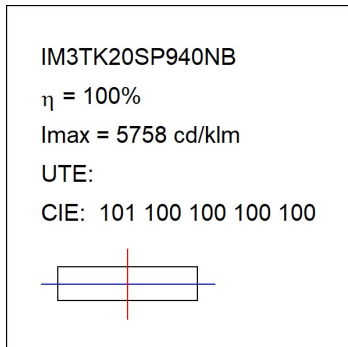

DONNÉES PHOTOMÉTRIQUES :