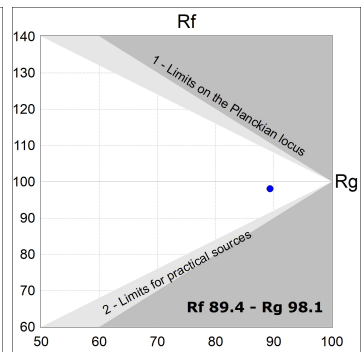

DONNÉES PHOTOMÉTRIQUES :