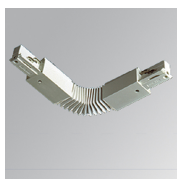

Finition: Graphite texturé RAL 7021

Dimensions: 130 x 94 x 185 mm

Poids: 1.192 g

Installation: Rail triphasé

SPÉCIFICATIONS TECHNIQUES:

Flux lumineux:	1.509 lm	°K :	4000
Plum:	16W	IRC :	90
Efficacité:	94,3 lm/w	R9 :	58
UGR:	<19	MacAdam:	3
Type:	COB	Alimentation:	220-240V 50/60Hz
Durée de vie LED:	50.000 L80 B10 (Ta=25°C)	Équipement:	Électronique
Puissance:	14W		

TRACK ACC COVER "X" REC N/D BK

Code produit:

TKACXW

Description:

TRACK ACC COVER "X" REC N/D WH

Code produit:

TKAECB

TKAECG

TKAECW

Description:

TRACK ACC. END COVER BK.

TRACK ACC. END COVER GR.

TRACK ACC. END COVER WH.

Code produit:

TKAJFDNB

TKAJFDNG