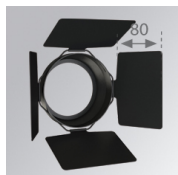

Code produit:

LORD170B

Description:

LOOK/IMAG ACC. ANTI-GLARE LOUVRES