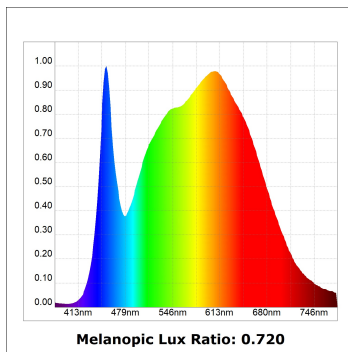

DONNÉES PHOTOMÉTRIQUES :