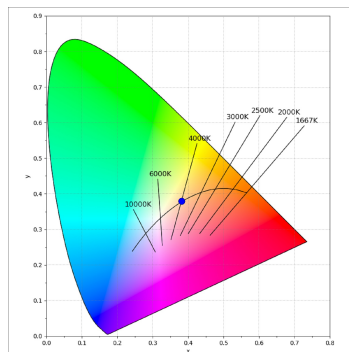

DONNÉES PHOTOMÉTRIQUES :