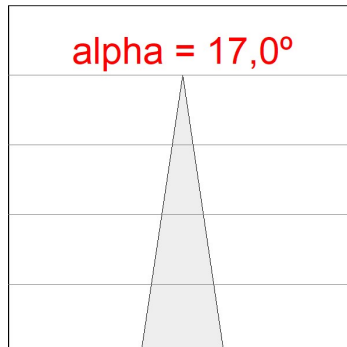

DONNÉES PHOTOMÉTRIQUES :