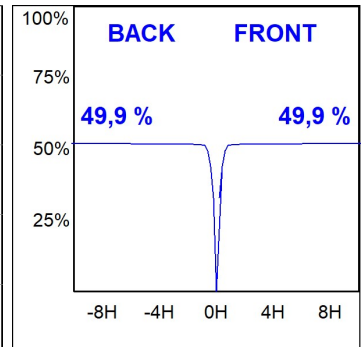

DATOS FOTOMÉTRICOS :