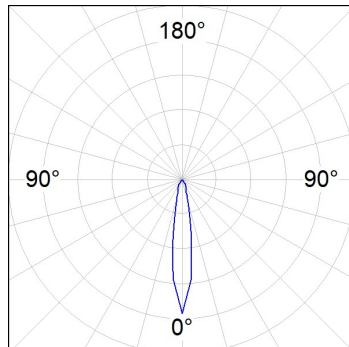

DATOS FOTOMÉTRICOS :