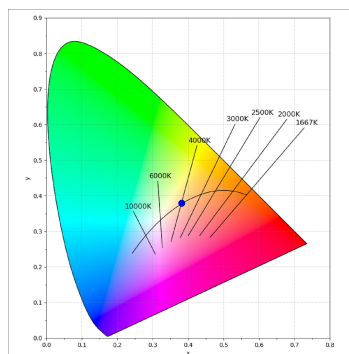

DATOS FOTOMÉTRICOS :