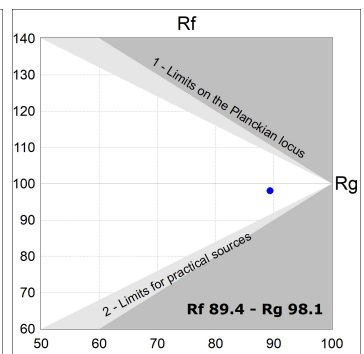

DATOS FOTOMÉTRICOS :