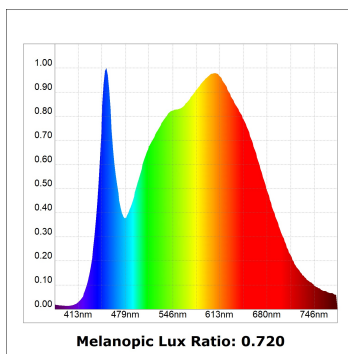

DATOS FOTOMÉTRICOS :