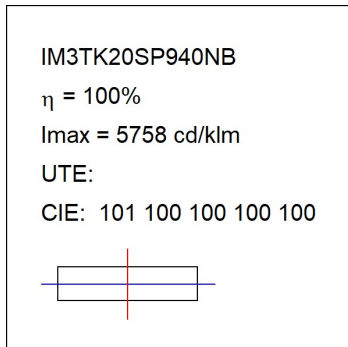

DATOS FOTOMÉTRICOS :