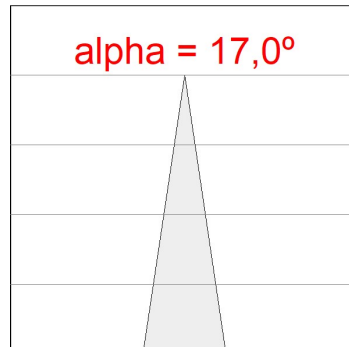

DATOS FOTOMÉTRICOS :