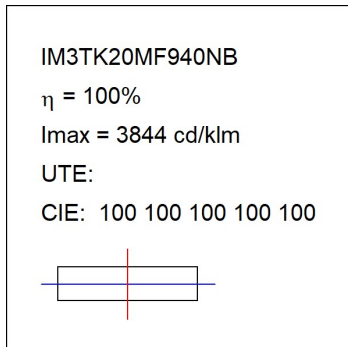

DONNÉES PHOTOMÉTRIQUES :