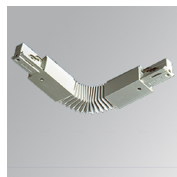

Finition: Graphite texturé RAL 7021

Dimensions: 130 x 94 x 185 mm

Poids: 1.192 g

Installation: Rail triphasé

SPÉCIFICATIONS TECHNIQUES:

Flux lumineux:	1.565 lm	°K :	4000
Plum:	16W	IRC :	90
Efficacité:	97,8 lm/w	R9 :	58
UGR:	<19	MacAdam:	3
Type:	COB	Alimentation:	220-240V 50/60Hz
Durée de vie LED:	50.000 L80 B10 (Ta=25°C)	Équipement:	Électronique
Puissance:	14W		

TRACK ACC COVER "X" REC N/D BK

Code produit:

TKACXW

Description:

TRACK ACC COVER "X" REC N/D WH

Code produit:

TKAECB

TKAECG

TKAECW

Description:

TRACK ACC. END COVER BK.

TRACK ACC. END COVER GR.

TRACK ACC. END COVER WH.

Code produit:

TKAJFDNB

TKAJFDNG