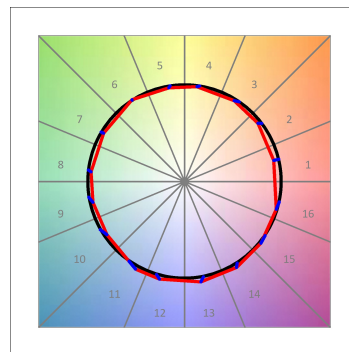

DONNÉES PHOTOMÉTRIQUES :