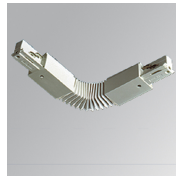

**Acabado:** Grafito texturizado RAL 7021**Dimensiones:** 130 x 94 x 185 mm**Peso:** 1.192 g**Instalación:** Carril trifásico**CARACTERÍSTICAS TÉCNICAS:**

Flujo de salida:	1.565 lm	K:	4000
Plum:	16W	IRC:	90
Eficacia:	97,8 lm/w	R9:	58
UGR:	<19	MacAdam:	3
Fuente de Luz:	COB	Alimentación:	220-240V 50/60Hz
Horas de vida led:	50.000 L80 B10 (Ta=25°C)	Equipo:	Electrónico
Pled:	14W		

Cód. producto:

TKACXW

Descripción:

TRACK ACC COVER "X" REC N/D WH

Cód. producto:

TKAECB

TKAECG

TKAECW

Descripción:

TRACK ACC. END COVER BK.

TRACK ACC. END COVER GR.

TRACK ACC. END COVER WH.

Cód. producto:

TKAJFDNB

TKAJFDNG

TKAJFDNW