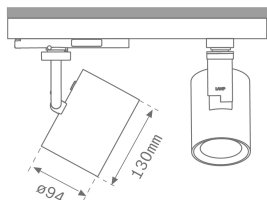

**Acabado:** Grafito texturizado RAL 7021**Dimensiones:** 130 x 94 x 185 mm**Peso:** 1.192 g**Instalación:** Carril trifásico**CARACTERÍSTICAS TÉCNICAS:**

Flujo de salida:	1.565 lm	K:	4000
Plum:	16W	IRC:	90
Eficacia:	97,8 lm/w	R9:	58
UGR:	<19	MacAdam:	3
Fuente de Luz:	COB	Alimentación:	220-240V 50/60Hz
Horas de vida led:	50.000 L80 B10 (Ta=25°C)	Equipo:	Electrónico
Pled:	14W		