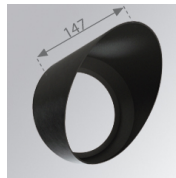

Cód. producto:
SCRD170B

Descripción:
LOOK/IMAG ACC. SCREEN