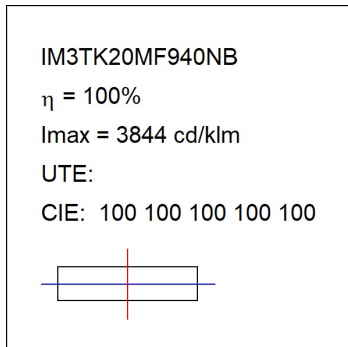

DATOS FOTOMÉTRICOS :