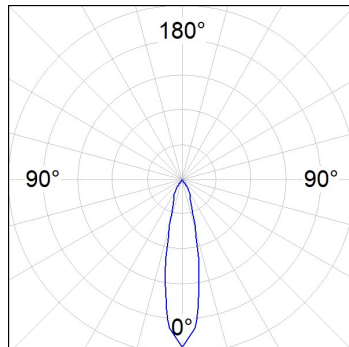

DATOS FOTOMÉTRICOS :