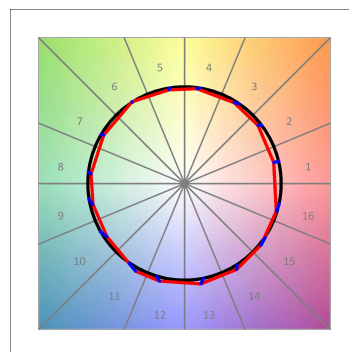

DATOS FOTOMÉTRICOS :