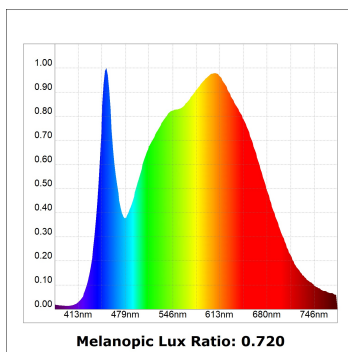

DATOS FOTOMÉTRICOS :