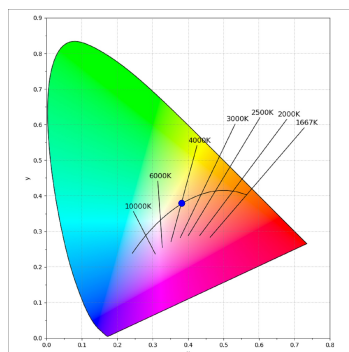

DATOS FOTOMÉTRICOS :