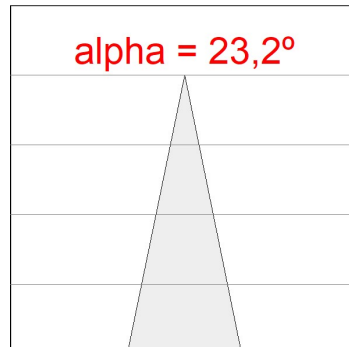

DATOS FOTOMÉTRICOS :