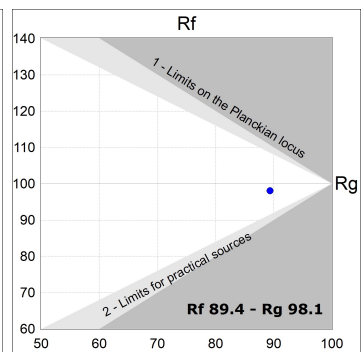

DATOS FOTOMÉTRICOS :