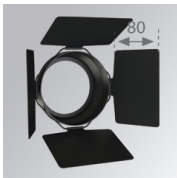

Descripción:
LOOK/IMAG ACC. ADAPTOR

Cód. producto:
CURD95B

Descripción:
LOOK/IMAG ACC. BUFFER

Cód. producto:
ELRD150

Descripción:
LOOK/IMAG ACC. FRESNEL LENS

Cód. producto:
HORD150

Descripción:
LOOK/IMAG ACC. HONEYCOMB GRILLE