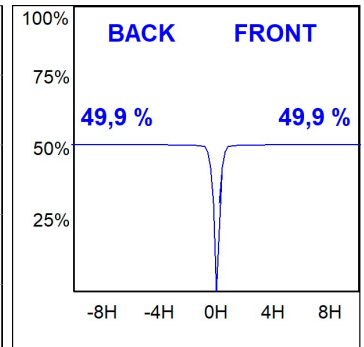

DATOS FOTOMÉTRICOS :