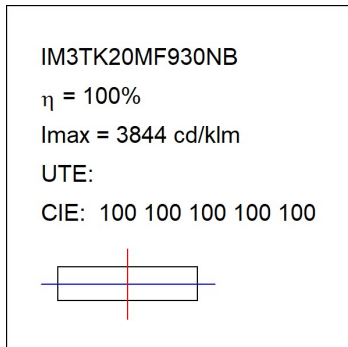

DONNÉES PHOTOMÉTRIQUES :