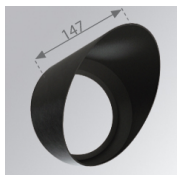

Code produit:

SCRD170B

Description:

LOOK/IMAG ACC. SCREEN