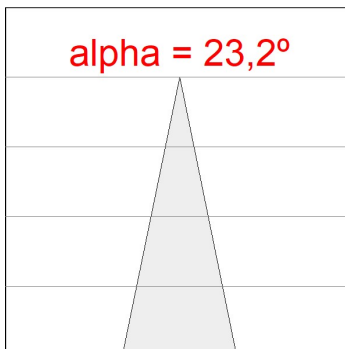

PHOTOMETRIC DATA :