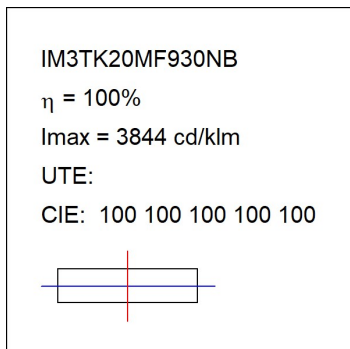

PHOTOMETRIC DATA :