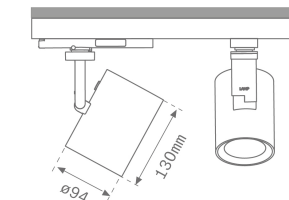

**Finish:** Texturised graphite RAL 7021

**Dimensions:** 130 x 94 x 185 mm

**Weight:** 1.192 g

**Installation:** 3-Circuit track

**TECHNICAL SPECIFICATIONS:**

<b>Light output:</b>	1.469 lm	<b>°K :</b>	3000
<b>Plum:</b>	16W	<b>CRI :</b>	90
<b>Efficacy:</b>	91,8 lm/w	<b>R9 :</b>	50
<b>UGR:</b>	<19	<b>MacAdam:</b>	3
<b>Type:</b>	COB	<b>Power Supply:</b>	220-240V 50/60Hz
<b>LED Lifetime:</b>	50.000 L80 B10 (Ta=25°C)	<b>Gear:</b>	Electronic
<b>Power:</b>	14W		