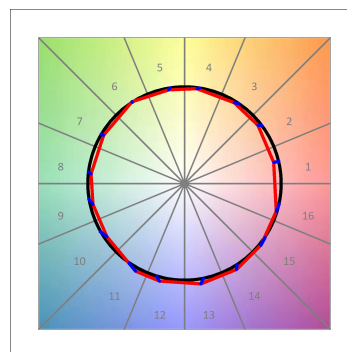

DONNÉES PHOTOMÉTRIQUES :