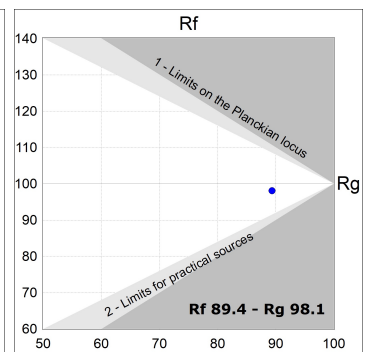

DONNÉES PHOTOMÉTRIQUES :