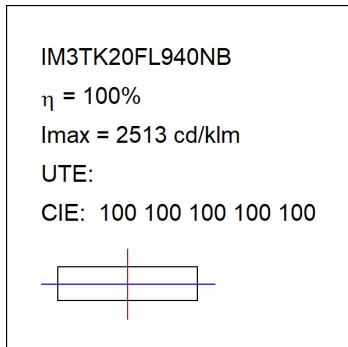

DONNÉES PHOTOMÉTRIQUES :