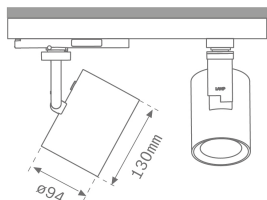

**Finition:** Graphite texturé RAL 7021

**Dimensions:** 130 x 94 x 185 mm

**Poids:** 1.192 g

**Installation:** Rail triphasé