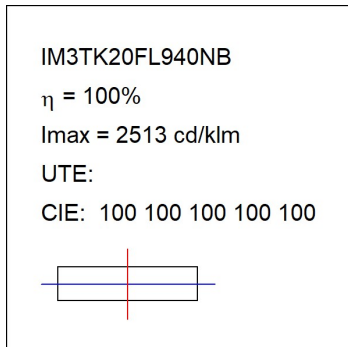

DATOS FOTOMÉTRICOS :