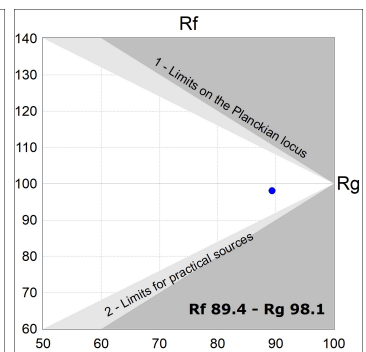

Acabado: Grafito texturizado RAL 7021

Dimensiones: 130 x 94 x 185 mm

Peso: 1.192 g

Instalación: Carril trifásico

CARACTERÍSTICAS TÉCNICAS:

Flujo de salida:	1.604 lm	K:	4000
Plum:	16W	IRC:	90
Eficacia:	100,3 lm/w	R9:	58
UGR:	<19	MacAdam:	3
Fuente de Luz:	COB	Alimentación:	220-240V 50/60Hz
Horas de vida led:	50.000 L80 B10 (Ta=25°C)	Equipo:	Electrónico
Pled:	14W		

Tolerancia del flujo de salida +/- 10%

Opciones Personalizables:

DATOS FOTOMÉTRICOS :

ACCESORIOS :

Montaje

Cód. producto:

TKACXB

Descripción: