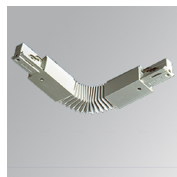

Acabado: Grafito texturizado RAL 7021

Dimensiones: 130 x 94 x 185 mm

Peso: 1.192 g

Instalación: Carril trifásico

CARACTERÍSTICAS TÉCNICAS:

Flujo de salida:	1.604 lm	K:	4000
Plum:	16W	IRC:	90
Eficacia:	100,3 lm/w	R9:	58
UGR:	<19	MacAdam:	3
Fuente de Luz:	COB	Alimentación:	220-240V 50/60Hz
Horas de vida led:	50.000 L80 B10 (Ta=25°C)	Equipo:	Electrónico
Pled:	14W		

TRACK ACC COVER "X" REC N/D BK

Cód. producto:

TKACXW

Descripción:

TRACK ACC COVER "X" REC N/D WH

Cód. producto:

TKAECB

Descripción:

TRACK ACC. END COVER BK.

TKAECG

TRACK ACC. END COVER GR.

TKAECW

TRACK ACC. END COVER WH.

Cód. producto:

TKAJFDNB

Descripción: