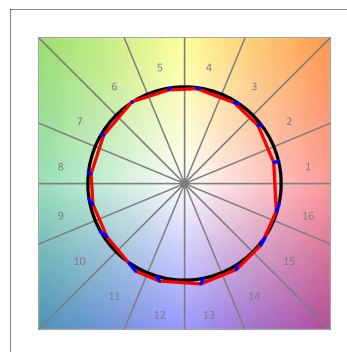

DATOS FOTOMÉTRICOS :