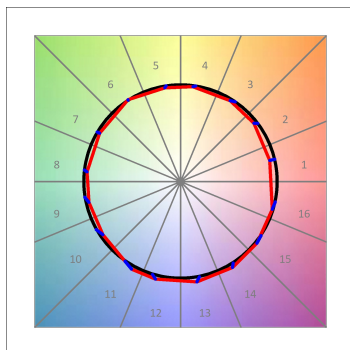

PHOTOMETRIC DATA :