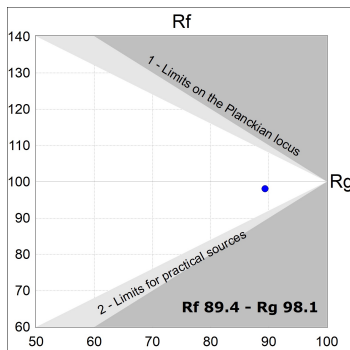

PHOTOMETRIC DATA :