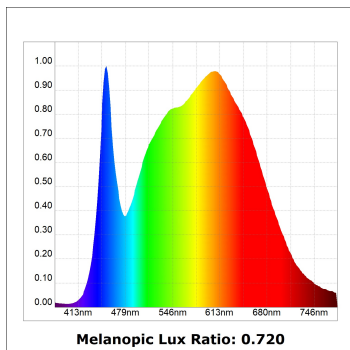

PHOTOMETRIC DATA :