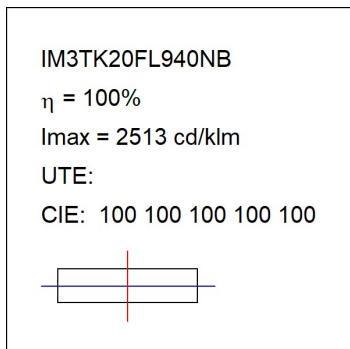

PHOTOMETRIC DATA :