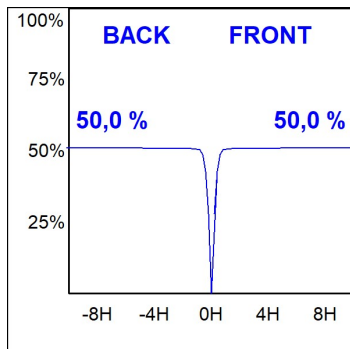

PHOTOMETRIC DATA :