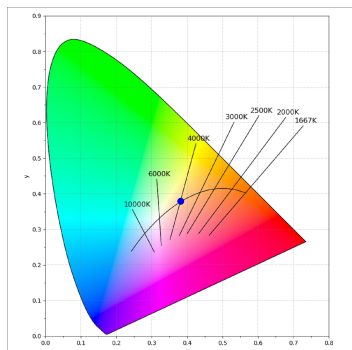

PHOTOMETRIC DATA :