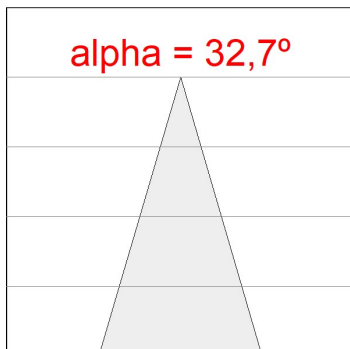

PHOTOMETRIC DATA :