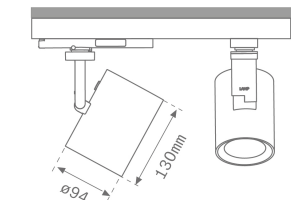

**Finish:** Texturised graphite RAL 7021

**Dimensions:** 130 x 94 x 185 mm

**Weight:** 1.192 g

**Installation:** 3-Circuit track

**TECHNICAL SPECIFICATIONS:**

<b>Light output:</b>	1.604 lm	<b>°K :</b>	4000
<b>Plum:</b>	16W	<b>CRI :</b>	90
<b>Efficacy:</b>	100,3 lm/w	<b>R9 :</b>	58
<b>UGR:</b>	<19	<b>MacAdam:</b>	3
<b>Type:</b>	COB	<b>Power Supply:</b>	220-240V 50/60Hz
<b>LED Lifetime:</b>	50.000 L80 B10 (Ta=25°C)	<b>Gear:</b>	Electronic
<b>Power:</b>	14W		