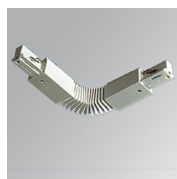

Finition: Graphite texturé RAL 7021

Dimensions: 130 x 94 x 185 mm

Poids: 1.192 g

Installation: Rail triphasé

SPÉCIFICATIONS TECHNIQUES:

Flux lumineux:	1.505 lm	°K :	3000
Plum:	16W	IRC :	90
Efficacité:	94,1 lm/w	R9 :	50
UGR:	<19	MacAdam:	3
Type:	COB	Alimentation:	220-240V 50/60Hz
Durée de vie LED:	50.000 L80 B10 (Ta=25°C)	Équipement:	Électronique
Puissance:	14W		

TRACK ACC COVER "X" REC N/D BK

Code produit:

TKACXW

Description:

TRACK ACC COVER "X" REC N/D WH

Code produit:

TKAECB

TKAECG

TKAECW

Description:

TRACK ACC. END COVER BK.

TRACK ACC. END COVER GR.

TRACK ACC. END COVER WH.

Code produit:

TKAJFDNB

TKAJFDNG