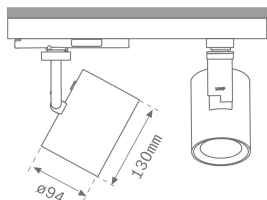

Finition: Graphite texturé RAL 7021

Dimensions: 130 x 94 x 185 mm

Poids: 1.192 g

Installation: Rail triphasé

SPÉCIFICATIONS TECHNIQUES:

Flux lumineux:	1.505 lm	°K :	3000
Plum:	16W	IRC :	90
Efficacité:	94,1 lm/w	R9 :	50
UGR:	<19	MacAdam:	3
Type:	COB	Alimentation:	220-240V 50/60Hz
Durée de vie LED:	50.000 L80 B10 (Ta=25°C)	Équipement:	Électronique
Puissance:	14W		