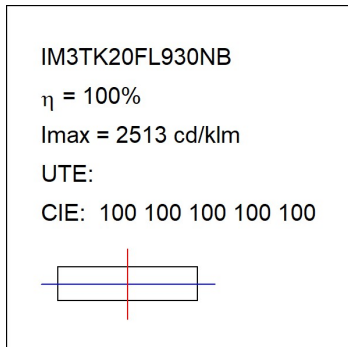

DONNÉES PHOTOMÉTRIQUES :