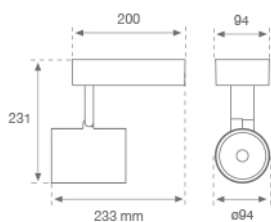

IM2TK40WF830NW

IMAG G2 TRACK 4000 WW WFL WH.

Description:

Projecteur pour rail triphasé universel multidirectionnel modèle IMAG G2 TRACK 4000 WW WFL WH. de la marque LAMP. Fabriqué en aluminium injecté et polycarbonate, peint couleur blanc texturé. Dissipation passive pour une gestion thermique appropriée. Modèle pour LED COB, avec température de couleur blanc chaud et équipement électronique incorporé. Réflecteur en aluminium haute pureté Wide Flood. Classe d'isolation II.

Finition: Blanc matt texturé RAL 9016

Poids: 1.492 g

Installation: Rail triphasé

SPÉCIFICATIONS TECHNIQUES:

Flux lumineux:	3.540 lm	°K :	3000
Plum:	34,5W	IRC :	80
Efficacité:	102,6 lm/w	MacAdam:	3
Type:	COB PHILIPS	Alimentation:	220-240V 50/60Hz
Durée de vie LED:	50.000 L80 B10 (Ta=25°C)	Équipement:	Électronique
Puissance:	30W		