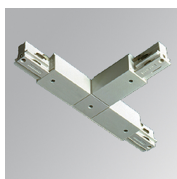

IM2TK40WF830NW

IMAG G2 TRACK 4000 WW WFL WH.

Description:

Projecteur pour rail triphasé universel multidirectionnel modèle IMAG G2 TRACK 4000 WW WFL WH. de la marque LAMP. Fabriqué en aluminium injecté et polycarbonate, peint couleur blanc texturé. Dissipation passive pour une gestion thermique appropriée. Modèle pour LED COB, avec température de couleur blanc chaud et équipement électronique incorporé. Réflecteur en aluminium haute pureté Wide Flood. Classe d'isolation II.

Finition: Blanc matt texturé RAL 9016

Poids: 1.492 g

Installation: Rail triphasé

SPÉCIFICATIONS TECHNIQUES:

Flux lumineux:	3.540 lm	°K :	3000
Plum:	34,5W	IRC :	80
Efficacité:	102,6 lm/w	MacAdam:	3
Type:	COB PHILIPS	Alimentation:	220-240V 50/60Hz
Durée de vie LED:	50.000 L80 B10 (Ta=25°C)	Équipement:	Électronique
Puissance:	30W		

TKAECW

Description:

TRACK ACC. END COVER BK.

TRACK ACC. END COVER GR.

TRACK ACC. END COVER WH.

Code produit:

TKAJFDNB

TKAJFDNG

TKAJFDNW

Description:

TRACK ACC. FLEX CORNER BK.

TRACK ACC. FLEX CORNER GR.

TRACK ACC. FLEX CORNER WH.

Code produit:

TKATLIDNB

TKATLIDNG