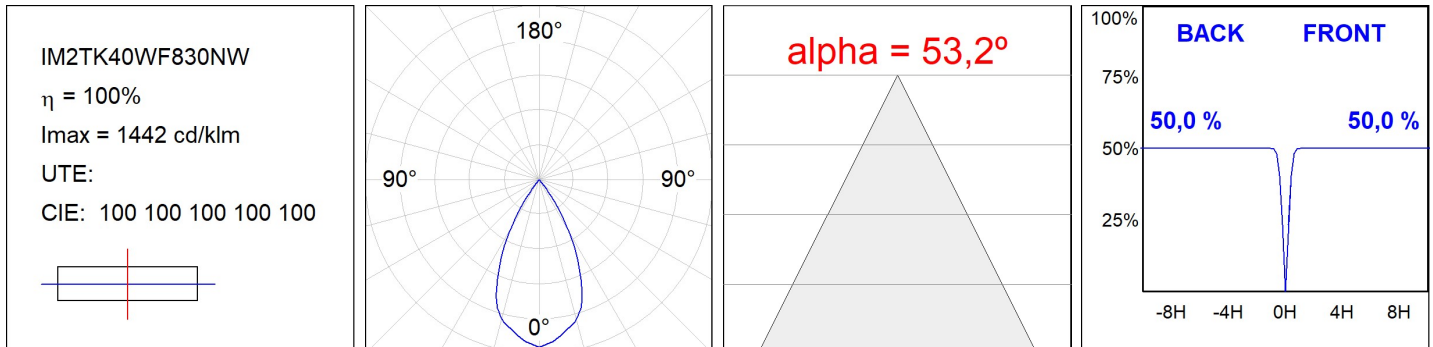

DONNÉES PHOTOMÉTRIQUES :