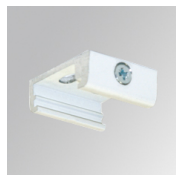

Code produit:
TKASRSUW

Description:
TRACK ACC. SUR SUPPORT WH.