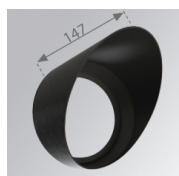

Code produit:

SCRD170B

Description:

LOOK/IMAG ACC. SCREEN