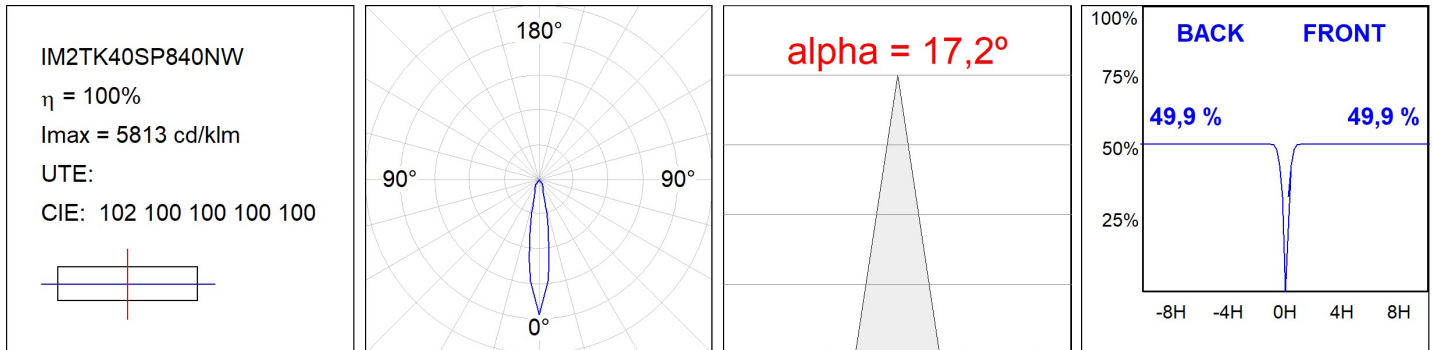

**Finition:** Blanc matt texturé RAL 9016

**Poids:** 1.492 g

**Installation:** Surface

**SPÉCIFICATIONS TECHNIQUES:**

<b>Flux lumineux:</b>	3.304 lm	<b>°K :</b>	4000
<b>Plum:</b>	34,5W	<b>IRC :</b>	80
<b>Efficacité:</b>	95,7 lm/w	<b>MacAdam:</b>	3
<b>Type:</b>	COB PHILIPS	<b>Alimentation:</b>	220-240V 50/60Hz
<b>Durée de vie LED:</b>	50.000 L80 B10 (Ta=25°C)	<b>Équipement:</b>	Électronique
<b>Puissance:</b>	30W		

*Tolérance de flux lumineux +/- 10%*

**OPTIONS PERSONNALISABLES:**

**DONNÉES PHOTOMÉTRIQUES :**