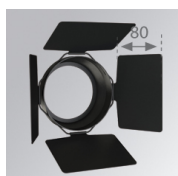

Code produit:

LORD170B

Description:

LOOK/IMAG ACC. ANTI-GLARE LOUVRES