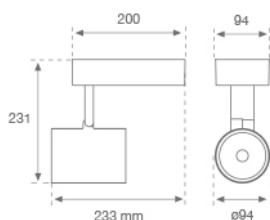

IM2TK40SP840NW