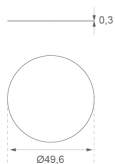

HSSL50

HANCE 1000/2000 ACC. SOFT LENS

Description:

Accessoire pour projecteur modèle HANCE 1000/2000 ACC. SOFT LENS de la marque LAMP. Type diffuseur transparent, diamètre 49,6.

Poids: 11 g