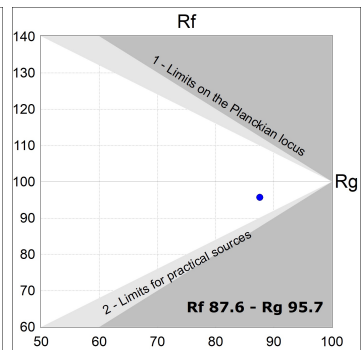

DATOS FOTOMÉTRICOS :