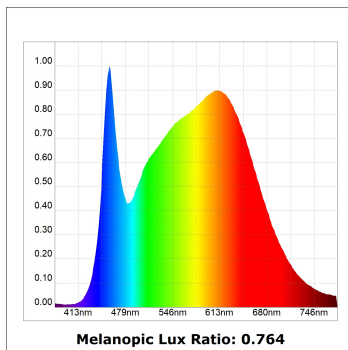

DATOS FOTOMÉTRICOS :