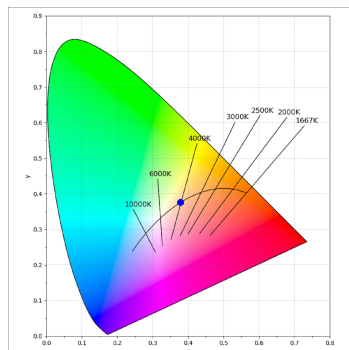

DATOS FOTOMÉTRICOS :