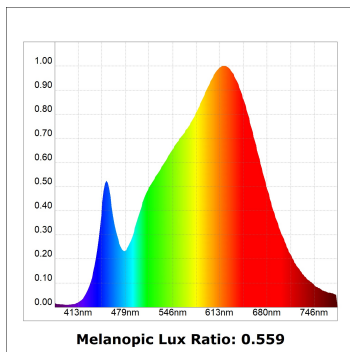

**Finition:** Blanc texturé RAL 9010

**Installation:** Rail triphasé

**SPÉCIFICATIONS TECHNIQUES:**

<b>Flux lumineux:</b>	853 lm	<b>°K :</b>	3000
<b>Plum:</b>	8,10W	<b>IRC :</b>	90
<b>Efficacité:</b>	105,3 lm/w	<b>R9 :</b>	60
<b>UGR:</b>	<16	<b>MacAdam:</b>	3
<b>Type:</b>	COB	<b>Alimentation:</b>	220-240V 50/60Hz
<b>Durée de vie LED:</b>	78.000 L80B10 (Ta=25°C)	<b>Équipement:</b>	Réglable DALI
<b>Puissance:</b>	7W		

*Tolérance de flux lumineux +/- 10%*

**OPTIONS PERSONNALISABLES:**

HS2TK10SP930DW

HANCE G2 TRACK 220 1000 9WW SP DALI WH

DONNÉES PHOTOMÉTRIQUES :

HS2TK10SP930DW  
 $\eta = 100\%$   
 $I_{max} = 4956 \text{ cd/klm}$   
 UTE:  
 CIE: 102 100 100 100 100