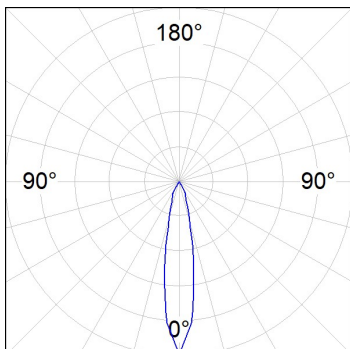

*Tolérance de flux lumineux +/- 10%*

**OPTIONS PERSONNALISABLES:**

HS2TK10SP930DW

HANCE G2 TRACK 220 1000 9WW SP DALI WH

DONNÉES PHOTOMÉTRIQUES :

HS2TK10SP930DW  
 $\eta = 100\%$   
 $I_{max} = 4956 \text{ cd/klm}$   
 UTE:  
 CIE: 102 100 100 100 100