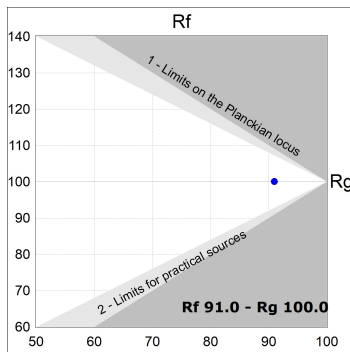

**Finition:** Blanc texturé RAL 9010

**Installation:** Rail triphasé

**SPÉCIFICATIONS TECHNIQUES:**

<b>Flux lumineux:</b>	853 lm	<b>°K :</b>	3000
<b>Plum:</b>	8,10W	<b>IRC :</b>	90
<b>Efficacité:</b>	105,3 lm/w	<b>R9 :</b>	60
<b>UGR:</b>	<16	<b>MacAdam:</b>	3
<b>Type:</b>	COB	<b>Alimentation:</b>	220-240V 50/60Hz
<b>Durée de vie LED:</b>	78.000 L80B10 (Ta=25°C)	<b>Équipement:</b>	Réglable DALI
<b>Puissance:</b>	7W		

*Tolérance de flux lumineux +/- 10%*

**OPTIONS PERSONNALISABLES:**

HS2TK10SP930DW

HANCE G2 TRACK 220 1000 9WW SP DALI WH

DONNÉES PHOTOMÉTRIQUES :

HS2TK10SP930DW  
 $\eta = 100\%$   
 $I_{max} = 4956 \text{ cd/klm}$   
 UTE:  
 CIE: 102 100 100 100 100