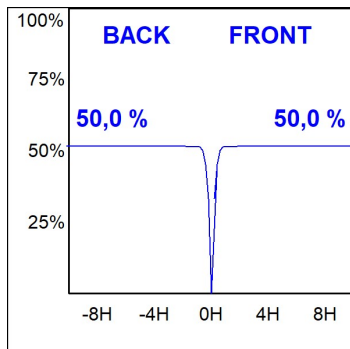

**Finition:** Blanc texturé RAL 9010

**Installation:** Rail triphasé

**SPÉCIFICATIONS TECHNIQUES:**

<b>Flux lumineux:</b>	853 lm	<b>°K :</b>	3000
<b>Plum:</b>	8,10W	<b>IRC :</b>	90
<b>Efficacité:</b>	105,3 lm/w	<b>R9 :</b>	60
<b>UGR:</b>	<16	<b>MacAdam:</b>	3
<b>Type:</b>	COB	<b>Alimentation:</b>	220-240V 50/60Hz
<b>Durée de vie LED:</b>	78.000 L80B10 (Ta=25°C)	<b>Équipement:</b>	Réglable DALI
<b>Puissance:</b>	7W		

*Tolérance de flux lumineux +/- 10%*

**OPTIONS PERSONNALISABLES:**

HS2TK10SP930DW

HANCE G2 TRACK 220 1000 9WW SP DALI WH

DONNÉES PHOTOMÉTRIQUES :

HS2TK10SP930DW  
 $\eta = 100\%$   
 $I_{max} = 4956 \text{ cd/klm}$   
 UTE:  
 CIE: 102 100 100 100 100