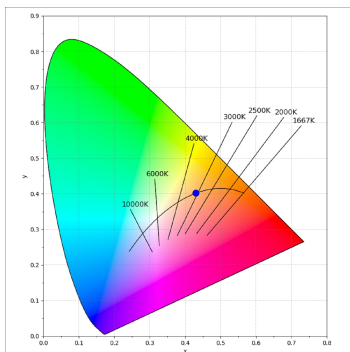

HS2TK10SP930DW

HANCE G2 TRACK 220 1000 9WW SP DALI WH

DONNÉES PHOTOMÉTRIQUES :

HS2TK10SP930DW
 $\eta = 100\%$
 $I_{max} = 4956 \text{ cd/klm}$
UTE:
CIE: 102 100 100 100 100