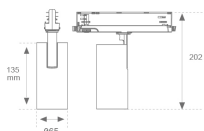

HS2TK10SP930DW