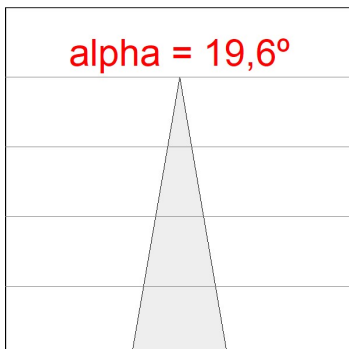

*Tolérance de flux lumineux +/- 10%*

**OPTIONS PERSONNALISABLES:**

HS2TK10SP930DW

HANCE G2 TRACK 220 1000 9WW SP DALI WH

DONNÉES PHOTOMÉTRIQUES :

HS2TK10SP930DW  
 $\eta = 100\%$   
 $I_{max} = 4956 \text{ cd/klm}$   
 UTE:  
 CIE: 102 100 100 100 100