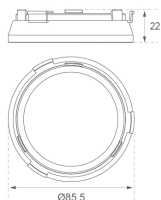

HS2RI90M

HANCE G2 3000/4000 ACC. RING DECO MET.

Descripción:

Accesorio para proyector modelo HANCE G2 3000/4000 ACC. RING DECO MET. de la marca LAMP. Tipo aro embellecedor fabricado en policarbonato lacado en color plata.

Acabado: Plata

Peso: 16 g