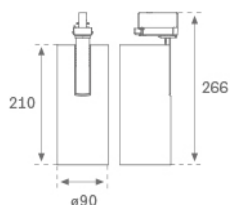

**Acabado:** Negro texturizado RAL 9011

**Peso:** 1.350 g

**Instalación:** Carril trifásico

**CARACTERÍSTICAS TÉCNICAS:**

<b>Flujo de salida:</b>	3.660 lm	<b>K:</b>	4000
<b>Plum:</b>	37,6W	<b>IRC:</b>	80
<b>Eficacia:</b>	97,3 lm/w	<b>MacAdam:</b>	3
<b>Fuente de Luz:</b>	COB	<b>Alimentación:</b>	220-240V 50/60Hz
<b>Horas de vida led:</b>	50.000 L80 B10 (Ta=25°C)	<b>Equipo:</b>	Electrónico
<b>Pled:</b>	34W		