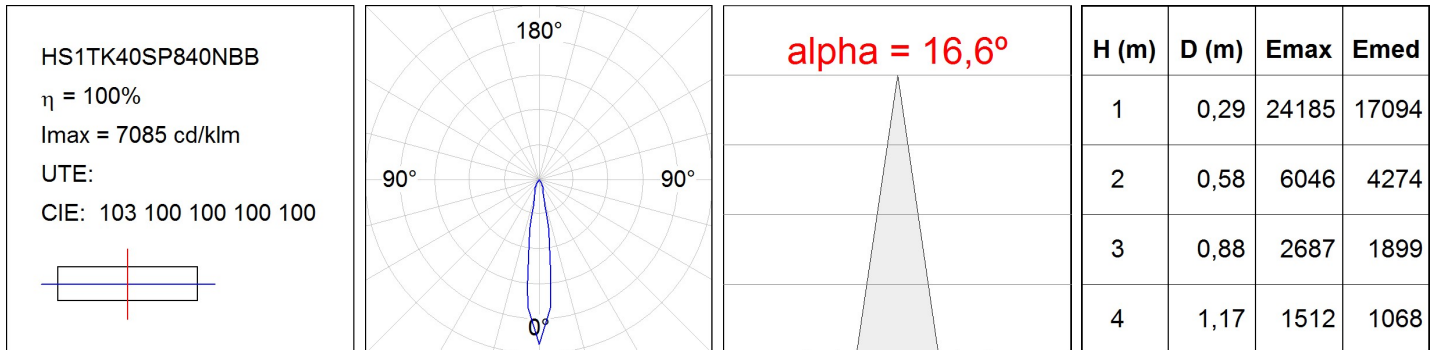

DATOS FOTOMÉTRICOS :