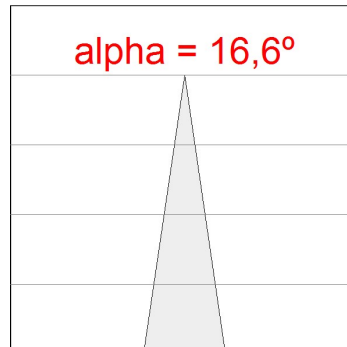

Finition: Blanc texturé RAL 9010

Poids: 1.350 g

Installation: Rail triphasé

**SPÉCIFICATIONS TECHNIQUES:**

Flux lumineux:	3.660 lm	°K :	4000
Plum:	37,6W	IRC :	80
Efficacité:	97,3 lm/w	MacAdam:	3
Type:	COB	Alimentation:	220-240V 50/60Hz
Durée de vie LED:	50.000 L80 B10 (Ta=25°C)	Équipement:	Réglable DALI
Puissance:	34W		

Tolérance de flux lumineux +/- 10%

**OPTIONS PERSONNALISABLES:**

DONNÉES PHOTOMÉTRIQUES :

HS1TK40SP840NBW
 $\eta = 100\%$
 $I_{max} = 7085 \text{ cd/klm}$
 UTE:
 CIE: 103 100 100 100 100

H (m)	D (m)	E _{max}	E _{med}
1	0,29	24185	17094
2	0,58	6046	4274
3	0,88	2687	1899
4	1,17	1512	1068