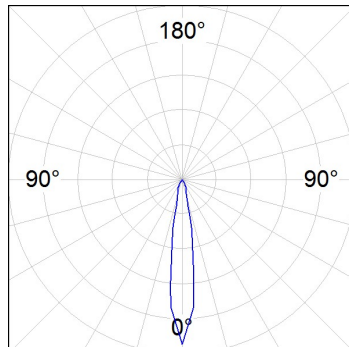

Finition: Blanc texturé RAL 9010

Poids: 1.350 g

Installation: Rail triphasé

**SPÉCIFICATIONS TECHNIQUES:**

Flux lumineux:	3.660 lm	°K :	4000
Plum:	37,6W	IRC :	80
Efficacité:	97,3 lm/w	MacAdam:	3
Type:	COB	Alimentation:	220-240V 50/60Hz
Durée de vie LED:	50.000 L80 B10 (Ta=25°C)	Équipement:	Réglable DALI
Puissance:	34W		

Tolérance de flux lumineux +/- 10%

**OPTIONS PERSONNALISABLES:**

DONNÉES PHOTOMÉTRIQUES :

HS1TK40SP840NBW
 $\eta = 100\%$
 $I_{max} = 7085 \text{ cd/klm}$
 UTE:
 CIE: 103 100 100 100 100

H (m)	D (m)	E _{max}	E _{med}
1	0,29	24185	17094
2	0,58	6046	4274
3	0,88	2687	1899
4	1,17	1512	1068