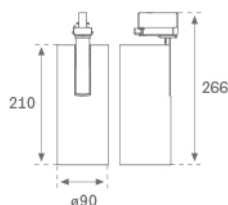

Finition: Blanc texturé RAL 9010

Poids: 1.350 g

Installation: Rail triphasé

**SPÉCIFICATIONS TECHNIQUES:**

Flux lumineux:	3.660 lm	°K :	4000
Plum:	37,6W	IRC :	80
Efficacité:	97,3 lm/w	MacAdam:	3
Type:	COB	Alimentation:	220-240V 50/60Hz
Durée de vie LED:	50.000 L80 B10 (Ta=25°C)	Équipement:	Réglable DALI
Puissance:	34W		