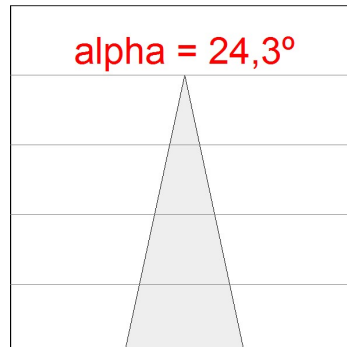

HS1TK40MF830NBB

HANCE TRACK 220 4000 WW MFL BK.

DONNÉES PHOTOMÉTRIQUES :

HS1TK40MF830NBB
 $\eta = 100\%$
 $I_{max} = 4301 \text{ cd/klm}$
UTE:
CIE: 101 100 100 100 100

H (m)	D (m)	E_{max}	E_{med}
1	0,43	14530	10399
2	0,86	3633	2600
3	1,29	1614	1155
4	1,72	908	650