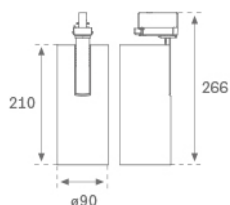

**Finition:** Noir texturé RAL 9011

**Poids:** 1.350 g

**Installation:** Rail triphasé

**SPÉCIFICATIONS TECHNIQUES:**

<b>Flux lumineux:</b>	3.724 lm	<b>°K :</b>	3000
<b>Plum:</b>	37,6W	<b>IRC :</b>	80
<b>Efficacité:</b>	99 lm/w	<b>MacAdam:</b>	3
<b>Type:</b>	COB	<b>Alimentation:</b>	220-240V 50/60Hz
<b>Durée de vie LED:</b>	50.000 L80 B10 (Ta=25°C)	<b>Équipement:</b>	Électronique
<b>Puissance:</b>	34W		