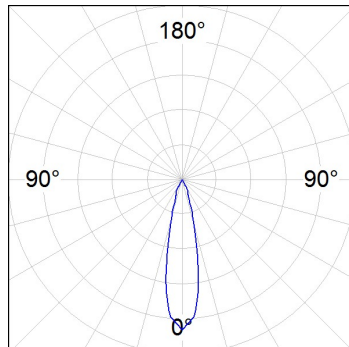

HS1TK40MF830NBB

HANCE TRACK 220 4000 WW MFL BK.

DONNÉES PHOTOMÉTRIQUES :

HS1TK40MF830NBB
 $\eta = 100\%$
 $I_{max} = 4301 \text{ cd/klm}$
UTE:
CIE: 101 100 100 100 100

H (m)	D (m)	E_{max}	E_{med}
1	0,43	14530	10399
2	0,86	3633	2600
3	1,29	1614	1155
4	1,72	908	650