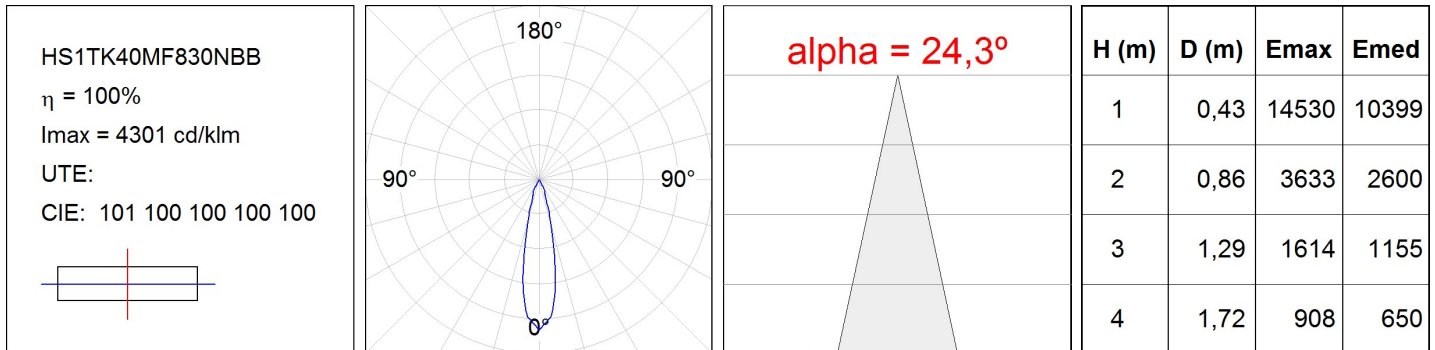

DATOS FOTOMÉTRICOS :