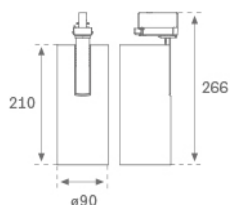

**Acabado:** Negro texturizado RAL 9011

**Peso:** 1.350 g

**Instalación:** Carril trifásico

**CARACTERÍSTICAS TÉCNICAS:**

<b>Flujo de salida:</b>	3.724 lm	<b>K:</b>	3000
<b>Plum:</b>	37,6W	<b>IRC:</b>	80
<b>Eficacia:</b>	99 lm/w	<b>MacAdam:</b>	3
<b>Fuente de Luz:</b>	COB	<b>Alimentación:</b>	220-240V 50/60Hz
<b>Horas de vida led:</b>	50.000 L80 B10 (Ta=25°C)	<b>Equipo:</b>	Electrónico
<b>Pled:</b>	34W		