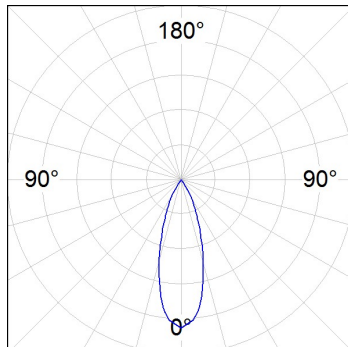

Finition: Noir texturé RAL 9011

Poids: 1.350 g

Installation: Rail triphasé

**SPÉCIFICATIONS TECHNIQUES:**

Flux lumineux:	3.845 lm	°K :	4000
Plum:	37,6W	IRC :	80
Efficacité:	102,3 lm/w	MacAdam:	3
Type:	COB	Alimentation:	220-240V 50/60Hz
Durée de vie LED:	50.000 L80 B10 (Ta=25°C)	Équipement:	Électronique
Puissance:	34W		

Tolérance de flux lumineux +/- 10%

**OPTIONS PERSONNALISABLES:**

HS1TK40FL840NBB

HANCE TRACK 220 4000 NW FL BK.

DONNÉES PHOTOMÉTRIQUES :

HS1TK40FL840NBB
 $\eta = 100\%$
 $I_{max} = 2557 \text{ cd/klm}$
 UTE:
 CIE: 100 100 100 100 100