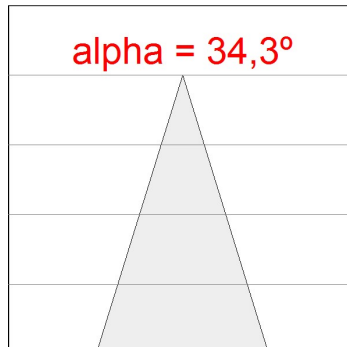

Finition: Noir texturé RAL 9011

Poids: 1.350 g

Installation: Rail triphasé

**SPÉCIFICATIONS TECHNIQUES:**

Flux lumineux:	3.845 lm	°K :	4000
Plum:	37,6W	IRC :	80
Efficacité:	102,3 lm/w	MacAdam:	3
Type:	COB	Alimentation:	220-240V 50/60Hz
Durée de vie LED:	50.000 L80 B10 (Ta=25°C)	Équipement:	Électronique
Puissance:	34W		

Tolérance de flux lumineux +/- 10%

**OPTIONS PERSONNALISABLES:**

HS1TK40FL840NBB

HANCE TRACK 220 4000 NW FL BK.

DONNÉES PHOTOMÉTRIQUES :

HS1TK40FL840NBB
 $\eta = 100\%$
 $I_{max} = 2557 \text{ cd/klm}$
 UTE:
 CIE: 100 100 100 100 100