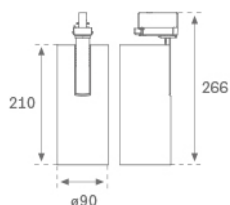

HS1TK40FL840NBB

HANCE TRACK 220 4000 NW FL BK.

Description:

Projecteur pour rail triphasé universel multidirectionnel modèle HANCE TRACK 220 4000 NW FL BK. de la marque LAMP. Corps fabriqué en aluminium injecté peint couleur noir texturé. Dissipation passive pour une gestion thermique appropriée. Modèle pour LED COB, avec température de couleur blanc neutre et équipement électronique incorporé. Réflecteur d'aluminium haute pureté Flood. Classe d'isolation I.

Finition: Noir texturé RAL 9011

Poids: 1.350 g

Installation: Rail triphasé

**SPÉCIFICATIONS TECHNIQUES:**

Flux lumineux:	3.845 lm	°K :	4000
Plum:	37,6W	IRC :	80
Efficacité:	102,3 lm/w	MacAdam:	3
Type:	COB	Alimentation:	220-240V 50/60Hz
Durée de vie LED:	50.000 L80 B10 (Ta=25°C)	Équipement:	Électronique
Puissance:	34W		

H (m)	D (m)	E _{max}	E _{med}
1	0,62	8738	5944
2	1,23	2185	1486
3	1,85	971	660
4	2,47	546	371

ACCESSOIRES :

Montage

Code produit:
TKATLODNB
TKATLODNG

Description:
TRACK ACC. EXT LEFT T JOINT BK.
TRACK ACC. EXT LEFT T JOINT GR.