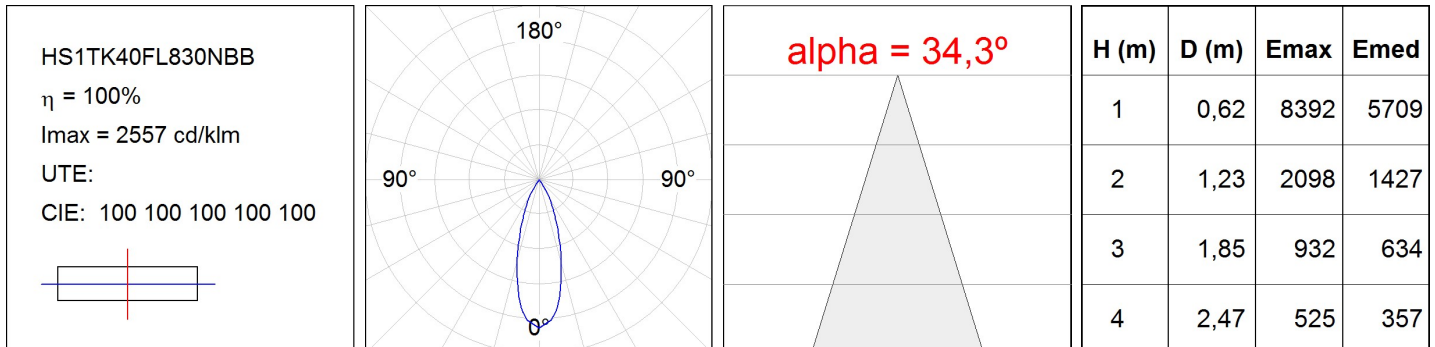

DATOS FOTOMÉTRICOS :