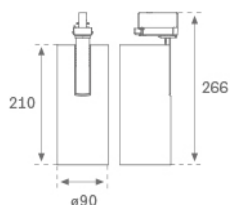

**Acabado:** Negro texturizado RAL 9011

**Peso:** 1.350 g

**Instalación:** Carril trifásico

**CARACTERÍSTICAS TÉCNICAS:**

<b>Flujo de salida:</b>	3.695 lm	<b>K:</b>	3000
<b>Plum:</b>	37,6W	<b>IRC:</b>	80
<b>Eficacia:</b>	98,3 lm/w	<b>MacAdam:</b>	3
<b>Fuente de Luz:</b>	COB	<b>Alimentación:</b>	220-240V 50/60Hz
<b>Horas de vida led:</b>	50.000 L80 B10 (Ta=25°C)	<b>Equipo:</b>	Electrónico
<b>Pled:</b>	34W		