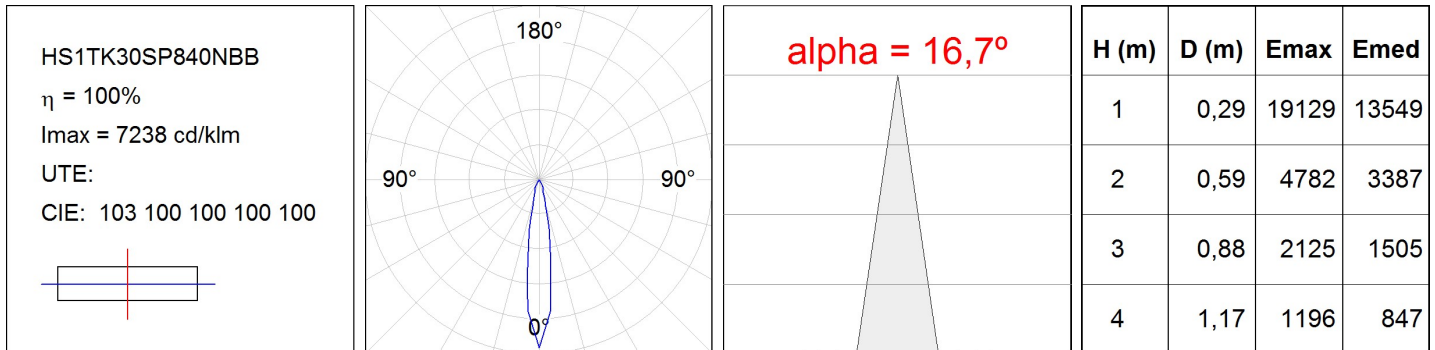

DATOS FOTOMÉTRICOS :