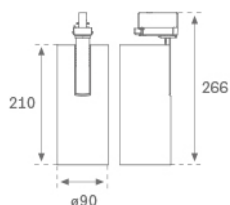

**Acabado:** Negro texturizado RAL 9011

**Peso:** 1.350 g

**Instalación:** Carril trifásico

**CARACTERÍSTICAS TÉCNICAS:**

<b>Flujo de salida:</b>	2.904 lm	<b>K:</b>	4000
<b>Plum:</b>	28,2W	<b>IRC:</b>	80
<b>Eficacia:</b>	103 lm/w	<b>MacAdam:</b>	3
<b>Fuente de Luz:</b>	COB	<b>Alimentación:</b>	220-240V 50/60Hz
<b>Horas de vida led:</b>	50.000 L80 B10 (Ta=25°C)	<b>Equipo:</b>	Electrónico
<b>Pled:</b>	25W		